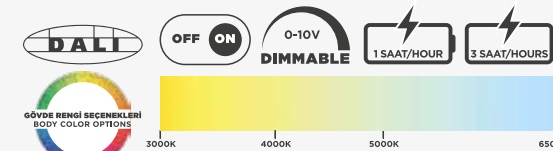

GÖVDE MATERYALİ BODY MATERIAL	Alüminyum Aluminium
GÖVDE RENGİ BODY COLOR	RAL 9005/9009/9016 RAL 9005/9009/9016
OPTİK OPTIC	Reflektör+Temperli Cam Reflector+ Tempered Glass
IP KODU IP CODE	IP20/IP44 IP20/IP44
GİRİŞ GERİLİMİ (V) INPUT VOLTAGE	220V AC 220V AC
GÜÇ FAKTÖRÜ (Cos Ø) POWER FACTOR (Cos Ø)	> 0,95 > 0,95
RENKSEL GERİ VERİM (CRI) COLOR RENDERING INDEX (CRI)	> 80 > 80

ÜRÜN KODU PRODUCT CODE	TÜKETİM GÜCÜ (W) CONSUMPTION POWER (W)	ARMATÜR LÜMENİ (lm) FIXTURE LUMEN (lm)	VERİMLİLİK (lm/W) EFFICIENCY (lm/W)	RENK SICAKLIĞI (°K) COLOR TEMPERATURE(°K)
4701 01 00286	9	1170	130	4000
4701 01 00319	12	1560	130	
4701 01 00320	18	2340	130