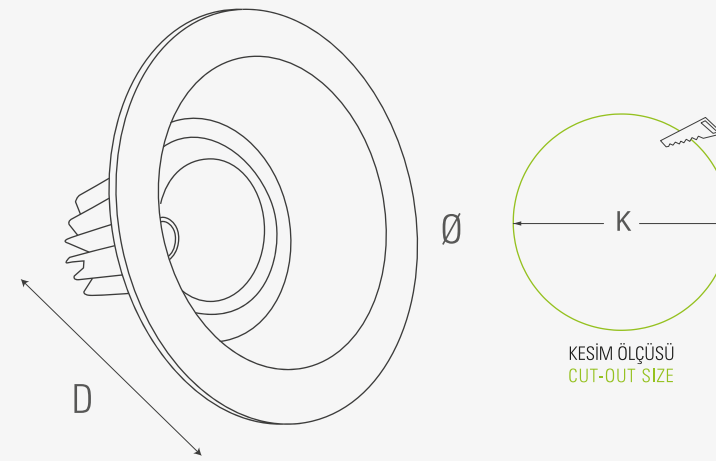

GÖVDE MATERYALİ BODY MATERIAL	Alüminyum Aluminium
GÖVDE RENGİ BODY COLOR	RAL 9005/9009/9016 RAL 9005/9009/9016
OPTİK OPTIC	Reflektör+Temperli Cam Reflector+ Tempered Glass
IP KODU IP CODE	IP20/IP44 IP20/IP44
GİRİŞ GERİLİMİ (V) INPUT VOLTAGE	220V AC 220V AC
GÜÇ FAKTÖRÜ (Cos Ø) POWER FACTOR (Cos Ø)	> 0,95 > 0,95
RENKSEL GERİ VERİM (CRI) COLOR RENDERING INDEX (CRI)	> 80 > 80

ÜRÜN KODU PRODUCT CODE	TÜKETİM GÜCÜ (W) CONSUMPTION POWER (W)	ARMATÜR LÜMENİ (lm) FIXTURE LUMEN (lm)	VERİMLİLİK (lm/W) EFFICIENCY (lm/W)	RENK SICAKLIĞI (°K) COLOR TEMPERATURE(°K)
4701 01 00286	9	1170	130	4000
4701 01 00319	12	1560	130	
4701 01 00320	18	2340	130