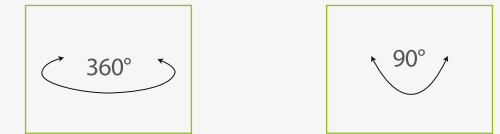

GÖVDE MATERYALİ BODY MATERIAL	Alüminyum Aluminium
GÖVDE RENGİ BODY COLOR	RAL 9005/9009/9016 RAL 9005/9009/9016
OPTİK OPTIC	Reflektör+Temperli Cam Reflector+ Tempered Glass
IP KODU IP CODE	IP20/IP44 IP20/IP44
GİRİŞ GERİLİMİ (V) INPUT VOLTAGE	220V AC 220V AC
GÜÇ FAKTÖRÜ (Cos Ø) POWER FACTOR (Cos Ø)	> 0,95 > 0,95
RENKSEL GERİ VERİM (CRI) COLOR RENDERING INDEX (CRI)	> 80 > 80

ÜRÜN KODU PRODUCT CODE	TÜKETİM GÜCÜ (W) CONSUMPTION POWER (W)	ARMATÜR LÜMENİ (lm) FIXTURE LUMEN (lm)	VERİMLİLİK (lm/W) EFFICIENCY (lm/W)	RENK SICAKLIĞI (°K) COLOR TEMPERATURE(°K)
4701 01 00286	9	1170	130	4000
4701 01 00319	12	1560	130	
4701 01 00320	18	2340	130