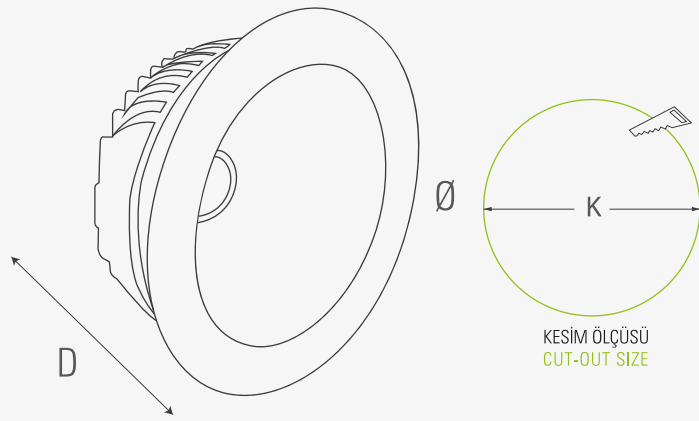

EPIDOT yuvarlak alüminyum enjeksiyon bir COB LED downlight' tır. Yüksek tavanlarda ve özellikle aydınlatılmasını istediğimiz nokta yerlerin aydınlatılmasında ideal bir üründür. Reflektörünün açılı olması zeminin daha iyi aydınlatılmasını sağlar.

EPIDOT is a circular aluminium injection COB LED downlight. It is predominantly used for high ceilings and spots needed to be illuminated. The angular reflector helps brighten the floor.

GÖVDE MATERYALI BODY MATERIAL	Alüminyum Aluminium
GÖVDE RENGİ BODY COLOR	RAL 9005/9009/9016 RAL 9005/9009/9016
OPTİK OPTIC	Reflektör + Temperli Cam Reflector + Tempered Glass
IP KODU IP CODE	IP20/IP44 IP20/IP44
GİRİŞ GERİLİMİ (V) INPUT VOLTAGE	220V AC 220V AC
GÜÇ FAKTÖRÜ (Cos Ø) POWER FACTOR (Cos Ø)	>0,95 >0,95
RENKSEL GERİ VERİM (CRI) COLOR RENDERING INDEX (CRI)	>80 >80

ÜRÜN KODU PRODUCT CODE	TÜKETİM GÜCÜ (W) CONSUMPTION POWER (W)	ARMATÜR LÜMENİ (lm) FIXTURE LUMEN (lm)	VERİMLİLİK (lm/W) EFFICIENCY (lm/W)	RENK SICAKLIĞI (°K) COLOR TEMPERATURE(°K)
4701 01 00289	9	1170	130	4000
4701 01 00385	12	1560	130	
4701 01 00386	18	2340	130	
4701 01 00387	25	3250	130	