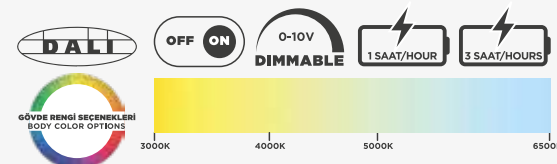

* Opsiyonel renk sıcaklıkları için satış sorumlusuna danışınız.
* Please get in touch with sales representative for optional color temperatures.