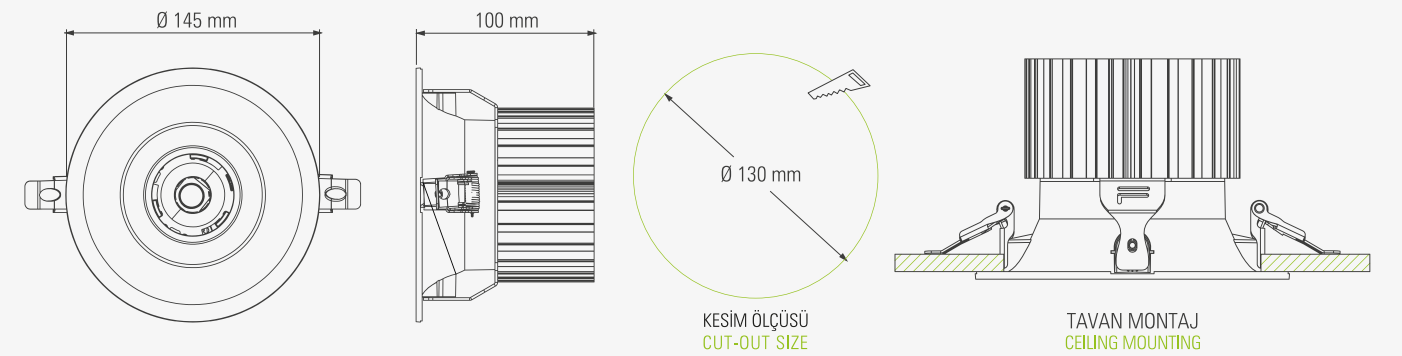

* Opsiyonel renk sıcaklıkları için satış sorumlusuna danışınız.
* Please get in touch with sales representative for optional color temperatures.