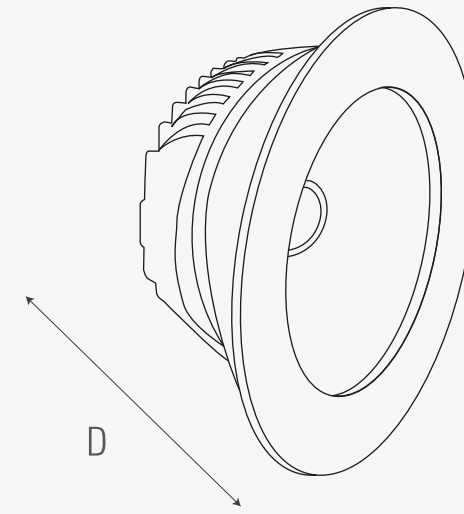

GÖVDE MATERYALİ BODY MATERIAL	Alüminyum Aluminium
GÖVDE RENGİ BODY COLOR	RAL 9005/9016 RAL 9005/9016
OPTİK OPTIC	Lens Lens
IP KODU IP CODE	IP20/IP40 IP20/IP40
GİRİŞ GERİLİMİ (V) INPUT VOLTAGE	220V AC 220V AC
GÜÇ FAKTÖRÜ (Cos Ø) POWER FACTOR (Cos Ø)	> 0,95 > 0,95
RENKSEL GERİ VERİM (CRI) COLOR RENDERING INDEX(CRI)	> 80 > 80

ÜRÜN KODU PRODUCT CODE	TÜKETİM GÜCÜ (W) CONSUMPTION POWER (W)	ARMATÜR LÜMENİ (lm) FIXTURE LUMEN (lm)	VERİMLİLİK (lm/W) EFFICIENCY (lm/W)	RENK SICAKLIĞI (°K) COLOR TEMPERATURE(°K)
4701 01 00297	5,5	650	125	4000