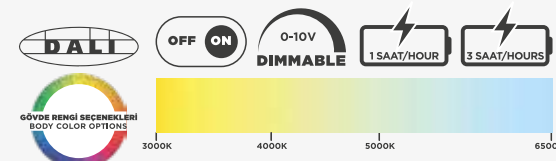

* Opsiyonel renk sıcaklıkları için satış sorumlusuna danışınız.
* Please get in touch with sales representative for optional color temperatures.

	D (mm)	Ø (mm)	K (mm)
4701 01 00297	60	97	90