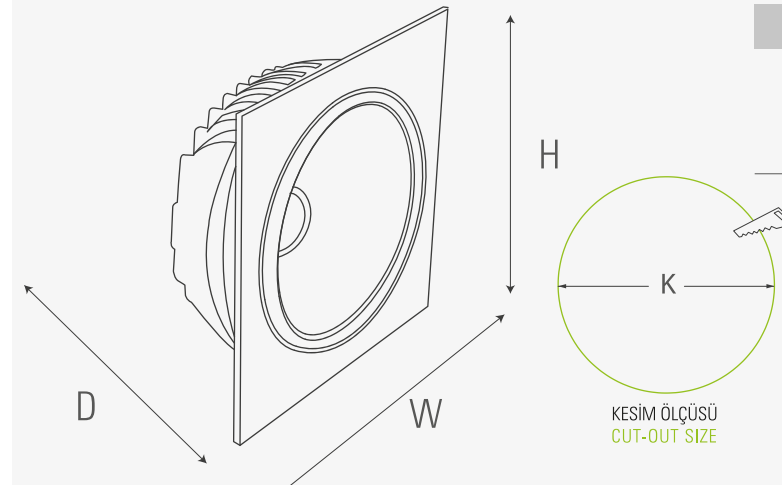

SITRIN kare dizayn edilmiş oynar başlı alüminyum enjeksiyon bir COB LED downlight'tır. Oynar baş aydınlatmak istediğiniz bölgelere yönlendirme sağlamaktadır. Yüksek tavanlarda ve özellikle aydınlatılmasını istediğimiz nokta yerlerin aydınlatılmasında ideal bir üründür. Açılı reflektör zemini daha iyi aydınlatır.

SITRIN is an adjustable square shaped aluminium injection COB LED downlight. The adjustable head assures direction to the areas you would like to lighten. It is predominantly used for high ceilings and spots needed to be illuminated. The angular reflector helps brighten the floor. Although the frontal is square it is easy for electricians to install as the installation hole of ceiling is circular.

GÖVDE MATERYALİ BODY MATERIAL	Alüminyum Aluminium
GÖVDE RENGİ BODY COLOR	RAL 9005/9009/9016 RAL 9005/9009/9016
OPTİK OPTIC	Reflektör+Temperli Cam Reflector+ Tempered Glass
IP KODU IP CODE	IP20/IP44 IP20/IP44
GİRİŞ GERİLİMİ (V) INPUT VOLTAGE	220V AC 220V AC
GÜÇ FAKTÖRÜ (Cos Ø) POWER FACTOR (Cos Ø)	> 0,95 > 0,95
RENKSEL GERİ VERİM (CRI) COLOR RENDERING INDEX (CRI)	> 80 > 80

* Opsiyonel renk sıcaklıkları için satış sorumlusuna danışınız.
* Please get in touch with sales representative for optional color temperatures.

	D (mm)	W (mm)	H (mm)	K (mm)
4701 01 00278	60	97	97	85
4701 01 00352	48	117	117	105
4701 01 00353	55	147	147	130
4701 01 00354	55	175	175	160