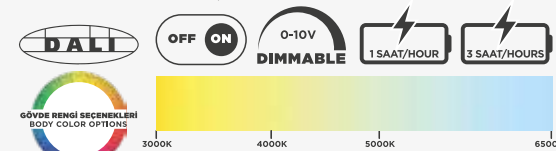

SITRIN kare dizayn edilmiş oynar başlı alüminyum enjeksiyon bir COB LED downlight'tır. Oynar baş aydınlatmak istediğiniz bölgelere yönlendirme sağlamaktadır. Yüksek tavanlarda ve özellikle aydınlatılmasını istediğimiz nokta yerlerin aydınlatılmasında ideal bir üründür. Açılı reflektör zemini daha iyi aydınlatır.

SITRIN is an adjustable square shaped aluminium injection COB LED downlight. The adjustable head assures direction to the areas you would like to lighten. It is predominantly used for high ceilings and spots needed to be illuminated. The angular reflector helps brighten the floor. Although the frontal is square it is easy for electricians to install as the installation hole of ceiling is circular.

GÖVDE MATERYALİ BODY MATERIAL	Alüminyum Aluminium
GÖVDE RENGİ BODY COLOR	RAL 9005/9009/9016 RAL 9005/9009/9016
OPTİK OPTIC	Reflektör+Temperli Cam Reflector+ Tempered Glass
IP KODU IP CODE	IP20/IP44 IP20/IP44
GİRİŞ GERİLİMİ (V) INPUT VOLTAGE	220V AC 220V AC
GÜÇ FAKTÖRÜ (Cos Ø) POWER FACTOR (Cos Ø)	> 0,95 > 0,95
RENKSEL GERİ VERİM (CRI) COLOR RENDERING INDEX (CRI)	> 80 > 80

ÜRÜN KODU PRODUCT CODE	TÜKETİM GÜCÜ (W) CONSUMPTION POWER (W)	ARMATÜR LÜMENİ (lm) FIXTURE LUMEN (lm)	VERİMLİLİK (lm/W) EFFICIENCY (lm/W)	RENK SICAKLIĞI (°K) COLOR TEMPERATURE(°K)
4701 01 00278	9	1170	130	4000
4701 01 00352	12	1590	130	
4701 01 00353	18	2340	130	
4701 01 00354	25	3250	130	