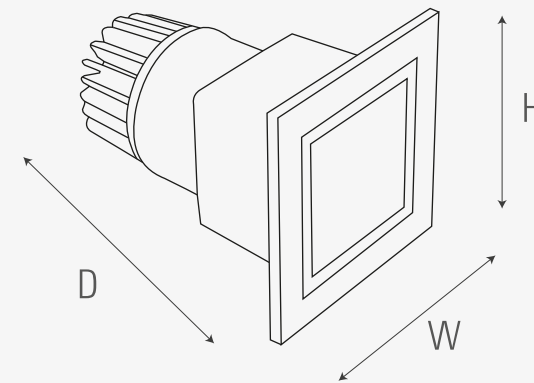

GÖVDE MATERYALİ BODY MATERIAL	Alüminyum Aluminium
GÖVDE RENGİ BODY COLOR	RAL 9005/9009/9016 RAL 9005/9009/9016
OPTİK OPTIC	Reflektör+Temperli Cam Reflector+ Tempered Glass
IP KODU IP CODE	IP20/IP44 IP20/IP44
GİRİŞ GERİLİMİ (V) INPUT VOLTAGE	220V AC 220V AC
GÜÇ FAKTÖRÜ (Cos Ø) POWER FACTOR (Cos Ø)	> 0,95 > 0,95
RENKSEL GERİ VERİM (CRI) COLOR RENDERING INDEX(CRI)	> 80 > 80

ÜRÜN KODU PRODUCT CODE	TÜKETİM GÜCÜ (W) CONSUMPTION POWER (W)	ARMATÜR LÜMENİ (lm) FIXTURE LUMEN (lm)	VERİMLİLİK (lm/W) EFFICIENCY (lm/W)	RENK SICAKLIĞI (°K) COLOR TEMPERATURE(°K)
4701 01 00296	9	1170	130	4000
4701 01 00372	12	1560	130