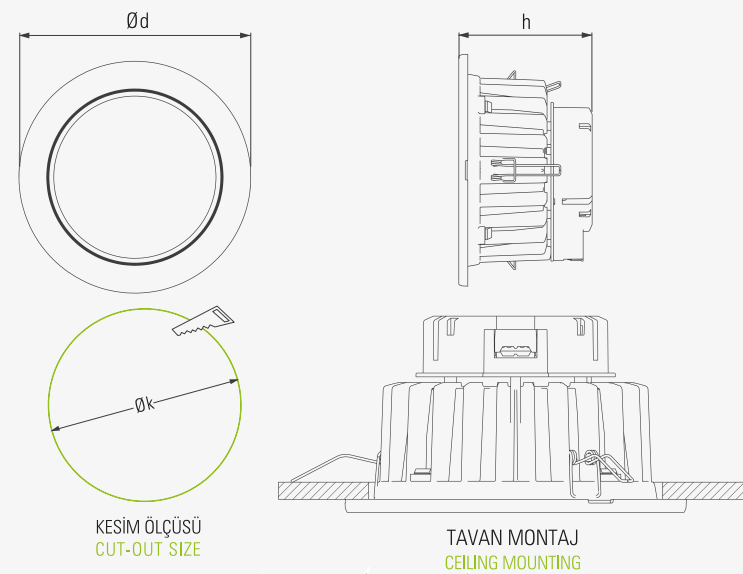

ÜRÜN KODU PRODUCT CODE	TÜKETİM GÜCÜ (W) CONSUMPTION POWER	ARMATÜR LÜMENİ (lm) FIXTURE LUMEN (lm)	VERİMLİLİK (lm/W) EFFICIENCY (lm/W)	RENK SICAKLIĞI (°K) COLOR TEMPERATURE(°K)
3501 02 00502	6	451	75,17	4000
3501 02 00503	14	1265	90,36	
3501 02 00403	21	2089	99,48	

ÜRÜN PRODUCT	h - YÜKSEKLİK (mm) h - HEIGHT	Ø d - DIŞ ÇAP (mm) Ø d - OUTER DIAMETER	Ø k - KESME ÇAPI (mm) Ø k - CUT-OUT DIAMETER
4" Topaz Downlight	95	130	105
6" Topaz Downlight	105	180	155
8" Topaz Downlight	105	230	205