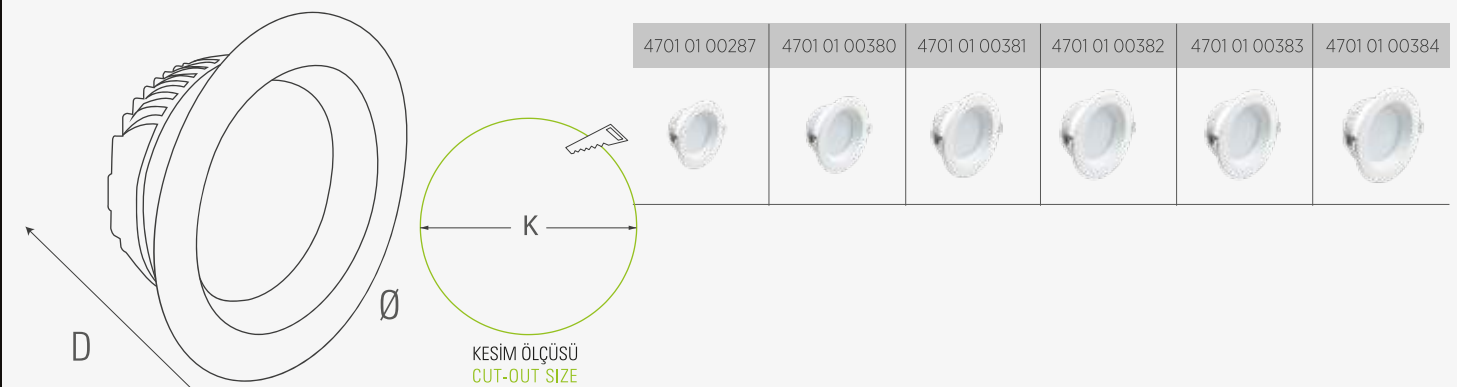

GÖVDE MATERYALİ BODY MATERIAL	Alüminyum Aluminium
GÖVDE RENGİ BODY COLOR	RAL 9005/9009/9016 RAL 9005/9009/9016
OPTİK OPTIC	Difüzör Diffuser
IP KODU IP CODE	IP20/IP44 IP20/IP44
GİRİŞ GERİLİMİ (V) INPUT VOLTAGE	220V AC 220V AC
GÜÇ FAKTÖRÜ (Cos Ø) POWER FACTOR (Cos Ø)	> 0,95 > 0,95
RENKSEL GERİ VERİM (CRI) COLOR RENDERING INDEX (CRI)	> 80 > 80

ÜRÜN KODU PRODUCT CODE	TÜKETİM GÜCÜ (W) CONSUMPTION POWER (W)	ARMATÜR LÜMENİ (lm) FIXTURE LUMEN (lm)	VERİMLİLİK (lm/W) EFFICIENCY (lm/W)	RENK SICAKLIĞI (°K) COLOR TEMPERATURE(°K)
4701 01 00287	5	625	125	4000
4701 01 00380	6	750	125	
4701 01 00381	8	1000	125	
4701 01 00382	12	1500	125	
4701 01 00383	20	2500	125	
4701 01 00384	25	3000	125