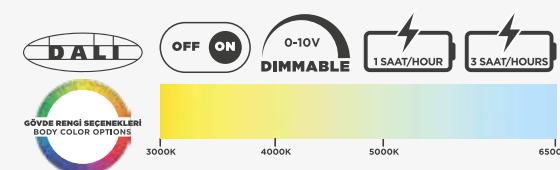

ZUMRUT yekpare kademeli ve alüminyum enjeksiyonlu bir SMD LED downlight'tır. Önden görünümü yuvarlak ve yekpare olup tavan montaj deliğinin yuvarlak olması sebebiyle elektrikçiler için montaj kolaylığı sağlamaktadır. Konut ve projeler için en sık tercih edilen downlight'tır.

ZUMRUT is a monoblok recessed aluminium injection SMD LED downlight. Its frontal is circular in one piece and the ceiling installation hole is circular as well. That's why electricians prefer ZUMRUT for easy installation solutions.

GÖVDE MATERYALİ BODY MATERIAL	Alüminyum Aluminium
GÖVDE RENGİ BODY COLOR	RAL 9005/9009/9016 RAL 9005/9009/9016
OPTİK OPTIC	Difüzör Diffuser
IP KODU IP CODE	IP20/IP44 IP20/IP44
GİRİŞ GERİLİMİ (V) INPUT VOLTAGE	220V AC 220V AC
GÜÇ FAKTÖRÜ (Cos Ø) POWER FACTOR (Cos Ø)	> 0,95 > 0,95
RENKSEL GERİ VERİM (CRI) COLOR RENDERING INDEX (CRI)	> 80 > 80

ÜRÜN KODU PRODUCT CODE	TÜKETİM GÜCÜ (W) CONSUMPTION POWER (W)	ARMATÜR LÜMENİ (lm) FIXTURE LUMEN (lm)	VERİMLİLİK (lm/W) EFFICIENCY (lm/W)	RENK SICAKLIĞI (°K) COLOR TEMPERATURE(°K)
4701 01 00287	5	625	125	4000
4701 01 00380	6	750	125	
4701 01 00381	8	1000	125	
4701 01 00382	12	1500	125	
4701 01 00383	20	2500	125	
4701 01 00384	25	3000	125	