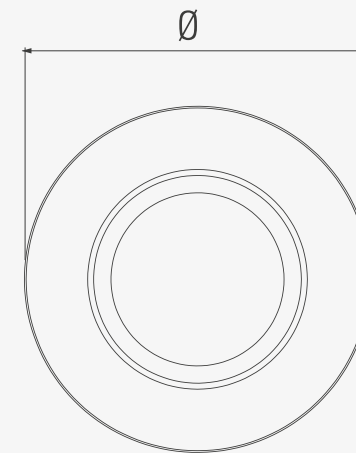

ATHENA yuvarlak formda, kademeli, siva üstü alüminyum enjeksiyonlu bir SMD LED downlight türüdür. Düşük watt' taki yüksek lümen gücü ile her mekanda ferah ve şık bir aydınlatma ortamı sağlamaktadır. LED ile driver arasında birbirine geçmeli kablolar kolay montaj sağlar.

ATHENA is a circular shaped, recessed, over plaster aluminium injection SMD LED downlight. Due to high lumen power at lower watt, it creates a spacious and elegant atmosphere. Intertwined cables between LED and driver provide easy installation.

GÖVDE MATERYALİ BODY MATERIAL	Alüminyum Aluminium
GÖVDE RENGİ BODY COLOR	RAL 9005/9009/9016 RAL 9005/9009/9016
OPTİK OPTIC	Difüzör Diffuser
IP KODU IP CODE	IP20/IP44 IP20/IP44
GİRİŞ GERİLİMİ (V) INPUT VOLTAGE	220V AC 220V AC
GÜÇ FAKTÖRÜ (Cos Ø) POWER FACTOR (Cos Ø)	> 0,95 > 0,95
RENKSEL GERİ VERİM (CRI) COLOR RENDERING INDEX (CRI)	> 80 > 80

\* Opsiyonel renk sıcaklıkları için satış sorumlusuna danışınız.  
\* Please get in touch with sales representative for optional color temperatures.

	Ø (mm)	H (mm)
4701 01 00290	200	100
4701 01 00335	200	100
4701 01 00336	250	100
4701 01 00337	250	100