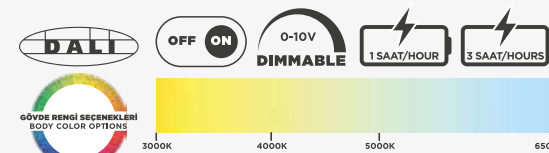

GÖVDE MATERYALİ BODY MATERIAL	Alüminyum Aluminium
GÖVDE RENGİ BODY COLOR	RAL 9005/9009/9016 RAL 9005/9009/9016
OPTİK OPTIC	Difüzör Diffuser
IP KODU IP CODE	IP20/IP44 IP20/IP44
GİRİŞ GERİLİMİ (V) INPUT VOLTAGE	220V AC 220V AC
GÜÇ FAKTÖRÜ (Cos Ø) POWER FACTOR (Cos Ø)	> 0,95 > 0,95
RENKSEL GERİ VERİM (CRI) COLOR RENDERING INDEX (CRI)	> 80 > 80

ÜRÜN KODU PRODUCT CODE	TÜKETİM GÜCÜ (W) CONSUMPTION POWER (W)	ARMATÜR LÜMENİ (lm) FIXTURE LUMEN (lm)	VERİMLİLİK (lm/W) EFFICIENCY (lm/W)	RENK SICAKLIĞI (°K) COLOR TEMPERATURE(°K)
4701 01 00290	8	1000	125	4000
4701 01 00335	12	1500	125	
4701 01 00336	16	2000	125	
4701 01 00337	20	2500	125