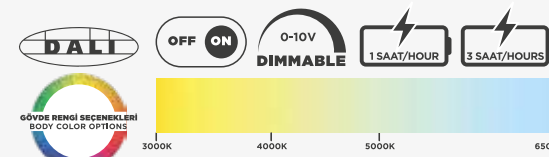

GÖVDE MATERYALİ BODY MATERIAL	Alüminyum Aluminium
GÖVDE RENGİ BODY COLOR	Beyaz/Siyah White/Black
OPTİK OPTIC	Reflektör/Lens + Temperli Cam Reflector/Lens + Tempered Glass
IP KODU IP CODE	IP20/IP40 IP20/IP40
GİRİŞ GERİLİMİ (V) INPUT VOLTAGE	220V AC 220V AC
GÜÇ FAKTÖRÜ (Cos Ø) POWER FACTOR (Cos Ø)	> 0,90 > 0,90
RENKSEL GERİ VERİM (CRI) COLOR RENDERING INDEX (CRI)	> 80 > 80

ÜRÜN KODU PRODUCT CODE	TÜKETİM GÜCÜ (W) CONSUMPTION POWER	ARMATÜR LÜMENİ (lm) FIXTURE LUMEN (lm)	VERİMLİLİK (lm/W) EFFICIENCY (lm/W)	RENK SICAKLIĞI (°K) COLOR TEMPERATURE(°K)
3501 03 00203	30	2148	7160	4000

* Opsiyonel renk sıcaklıkları için satış sorumlusuna danışınız.
* Please get in touch with sales representative for optional color temperatures.