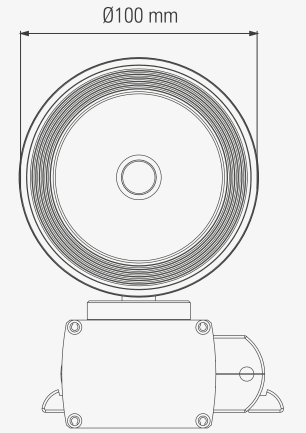

GÖVDE MATERYALİ BODY MATERIAL	Alüminyum Aluminium
GÖVDE RENGİ BODY COLOR	Beyaz/Siyah White/Black
OPTİK OPTIC	Reflektör/Lens + Temperli Cam Reflector/Lens + Tempered Glass
IP KODU IP CODE	IP20/IP40 IP20/IP40
GİRİŞ GERİLİMİ (V) INPUT VOLTAGE	220V AC 220V AC
GÜÇ FAKTÖRÜ (Cos Ø) POWER FACTOR (Cos Ø)	> 0,90 > 0,90
RENKSEL GERİ VERİM (CRI) COLOR RENDERING INDEX (CRI)	> 80 > 80

ÜRÜN KODU PRODUCT CODE	TÜKETİM GÜCÜ (W) CONSUMPTION POWER	ARMATÜR LÜMENİ (lm) FIXTURE LUMEN (lm)	VERİMLİLİK (lm/W) EFFICIENCY (lm/W)	RENK SICAKLIĞI (°K) COLOR TEMPERATURE(°K)
3501 03 00203	30	2148	7160	4000

* Opsiyonel renk sıcaklıkları için satış sorumlusuna danışınız.
* Please get in touch with sales representative for optional color temperatures.