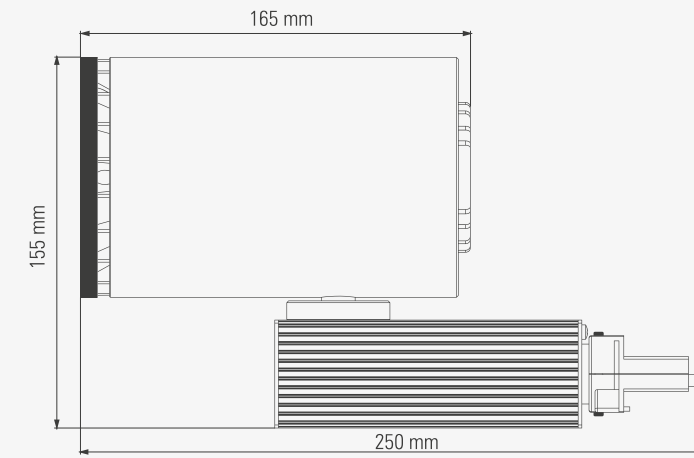

* Opsiyonel renk sıcaklıkları için satış sorumlusuna danışınız.
* Please get in touch with sales representative for optional color temperatures.