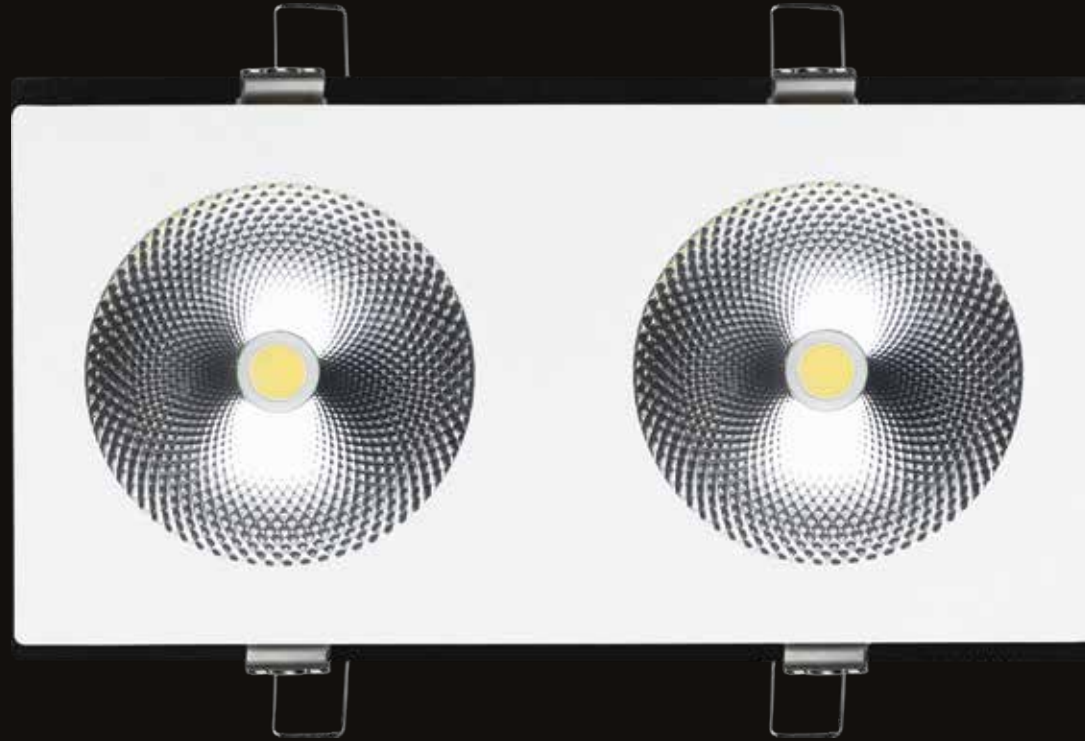

KALSEDON kare dizayn edilmiş ikili bir alüminyum enjeksiyon COB LED downlight'tır. Düşük watt'ta yüksek lümen gücü ile her mekanda şık bir aydınlatma ortamı sağlamaktadır. LED ile driver arasında birbirine geçmeli kablolar kolay montaj sağlamaktadır. KALSEDON özel dekorasyon tercih eden mimarlar için mükemmel bir downlight'tır.

KALSEDON is a square shaped double aluminium injection COB LED downlight. Due to high lumen power at lower watt, it creates an elegant atmosphere almost every space. Intertwined cables between LED and driver provide easy installation. KALSEDON is an excellent downlight for architectures who look for custom interior design.

GÖVDE MATERYALİ  
BODY MATERIAL

Alüminyum  
Aluminium

GÖVDE RENGİ  
BODY COLOR

RAL 9005/9009/9016  
RAL 9005/9009/9016

OPTİK  
OPTIC

Reflektör + Temperli Cam  
Reflector + Tempered Glass

IP KODU  
IP CODE

IP20/IP44  
IP20/IP44