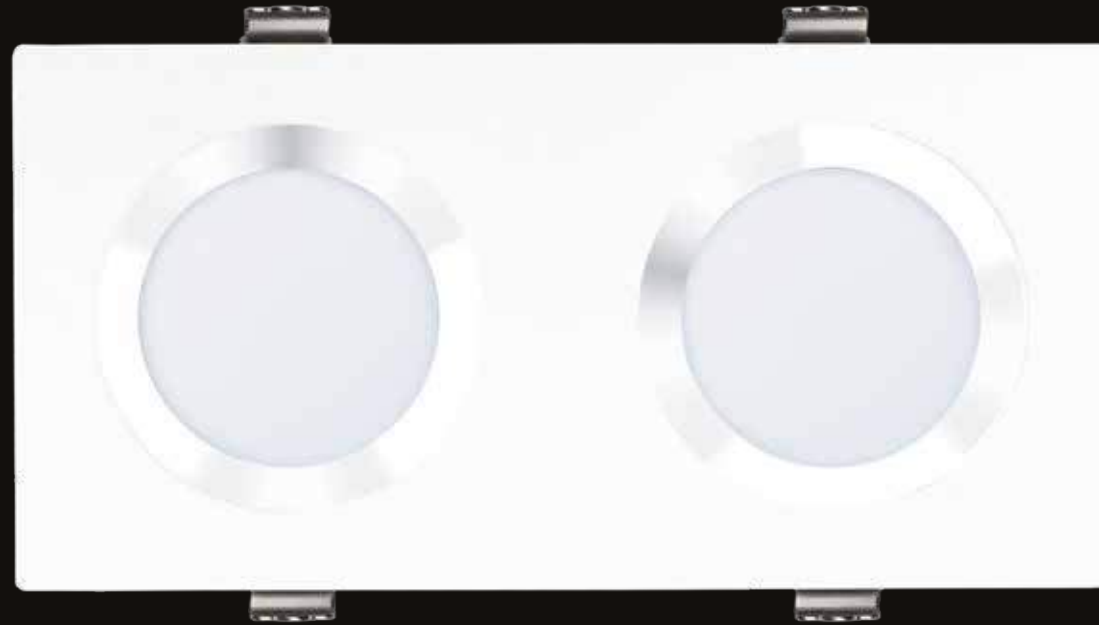

ZOISIT kare dizayn edilmiş düz-kademeli alüminyum enjeksiyon ikili bir SMD led downlight' ır. Düşük watt' ta yüksek lümen gücü ile her mekanda şık bir aydınlatma ortamı sağlamaktadır. Led ile driver arasında birbirine geçmeli kablolar kolay montaj sağlamaktadır. 5 farklı modeli sayesinde her mekana uygun ölçülere sahip olması ile avantajlıdır.

ZOISIT is a double square shaped flat recessed double aluminium injection SMD LED downlight. Due to high lumen power at lower watt, it creates an elegant atmosphere almost every space. Intertwined cables between LED and driver provide easy installation. ZOISIT is a plus for having five different model sizes that allows proper dimensions for various locations.

GÖVDE MATERYALİ  
BODY MATERIAL

Alüminyum  
Aluminium

GÖVDE RENGİ  
BODY COLOR

RAL 9005/9009/9016  
RAL 9005/9009/9016

OPTİK  
OPTIC

Difüzör  
Diffuser

IP KODU  
IP CODE

IP20/IP44  
IP20/IP44