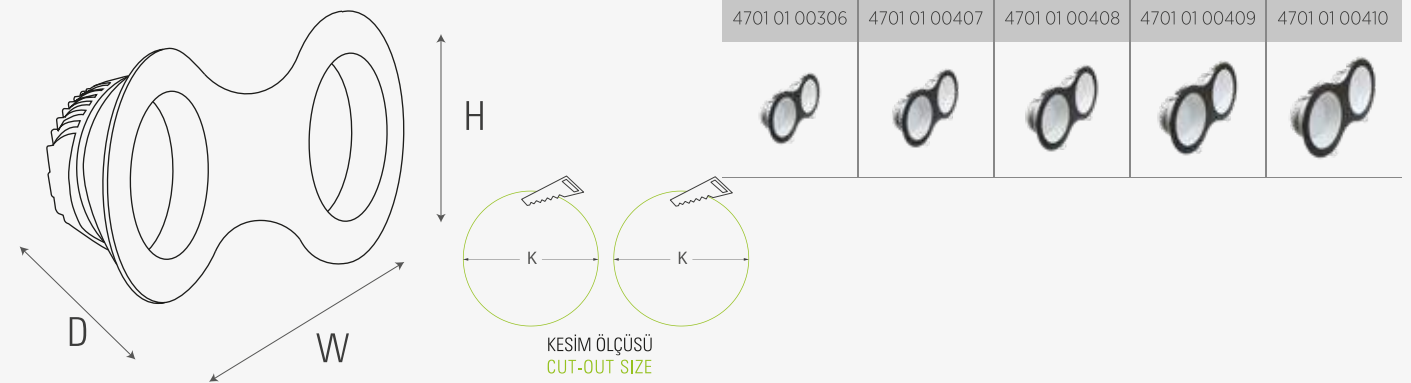

KUPRIT ikili, yuvarlak ve düz kademeli alüminyum enjeksiyon bir SMD LED downlight'tır. Düşük watt'ta yüksek lümen gücü ile her mekanda şık bir aydınlatma ortamı sağlamaktadır. LED ile driver arasında birbirine geçmeli kablolar kolay montaj sağlamaktadır.

KUPRIT is a double, circular and recessed aluminium injection SMD LED downlight. Due to high lumen power at lower watt, it creates an elegant atmosphere almost every space. Intertwined cables between LED and driver provide easy installation.

KUPRIT İKİLİ SMD LED DOWNLIGHT
DOUBLE SMD LED DOWNLIGHT

GÖVDE MATERYALİ BODY MATERIAL	Alüminyum Aluminium
GÖVDE RENGİ BODY COLOR	RAL 9005/9009/9016 RAL 9005/9009/9016
OPTİK OPTIC	Difüzör Diffuser
IP KODU IP CODE	IP20/IP44 IP20/IP44
GİRİŞ GERİLİMİ (V) INPUT VOLTAGE	220V AC 220V AC
GÜÇ FAKTÖRÜ (Cos Ø) POWER FACTOR (Cos Ø)	> 0,95 > 0,95
RENKSEL GERİ VERİM (CRI) COLOR RENDERING INDEX(CRI)	> 80 > 80

	D (mm)	W (mm)	H (mm)	K (mm)
4701 01 00306	70	194	97	2x85
4701 01 00407	70	234	117	2x105
4701 01 00408	75	294	147	2x130
4701 01 00409	85	350	175	2x160
4701 01 00410	85	384	192	2x175

* Opsiyonel renk sıcaklıkları için satış sorumlusuna danışınız.
* Please get in touch with sales representative for optional color temperatures.