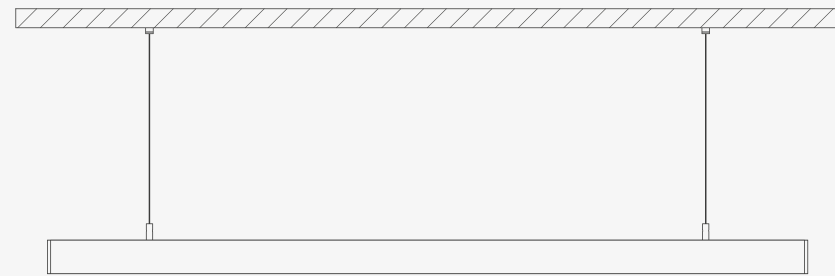

GÖVDE MATERYALİ BODY MATERIAL	Alüminyum Aluminium
GÖVDE RENGİ BODY COLOR	Gri Grey
OPTİK OPTIC	Difüzör Diffuser
IP KODU IP CODE	IP20 IP20
GİRİŞ GERİLİMİ (V) INPUT VOLTAGE	220V AC 220V AC
GÜÇ FAKTÖRÜ (Cos Ø) POWER FACTOR (Cos Ø)	> 0,90 > 0,90
RENKSEL GERİ VERİM (CRI) COLOR RENDERING INDEX (CRI)	> 80 > 80

ÜRÜN KODU PRODUCT CODE	TÜKETİM GÜCÜ (W) CONSUMPTION POWER (W)	ARMATÜR LÜMENİ (lm) FIXTURE LUMEN (lm)	VERİMLİLİK (lm/W) EFFICIENCY (lm/W)	RENK SICAKLIĞI (°K) COLOR TEMPERATURE(°K)
35012600503	35	3688	105,37	4000

*Ürün 5 cm ve katları olarak üretilebilmektedir.
* Products can be produced at multiples of 5 cm.

SARKIT MONTAJ
SUSPENSION ROD WIRE MOUNTING