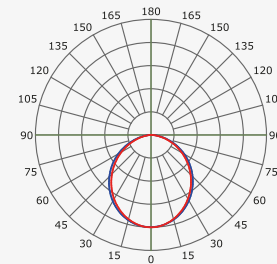

* Opsiyonel renk sıcaklıkları için satış sorumlusuna danışınız.
* Please get in touch with sales representative for optional color temperatures.