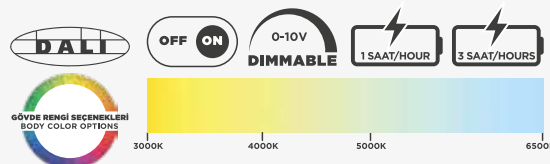

* Opsiyonel renk sıcaklıkları için satış sorumlusuna danışınız.
* Please get in touch with sales representative for optional color temperatures.