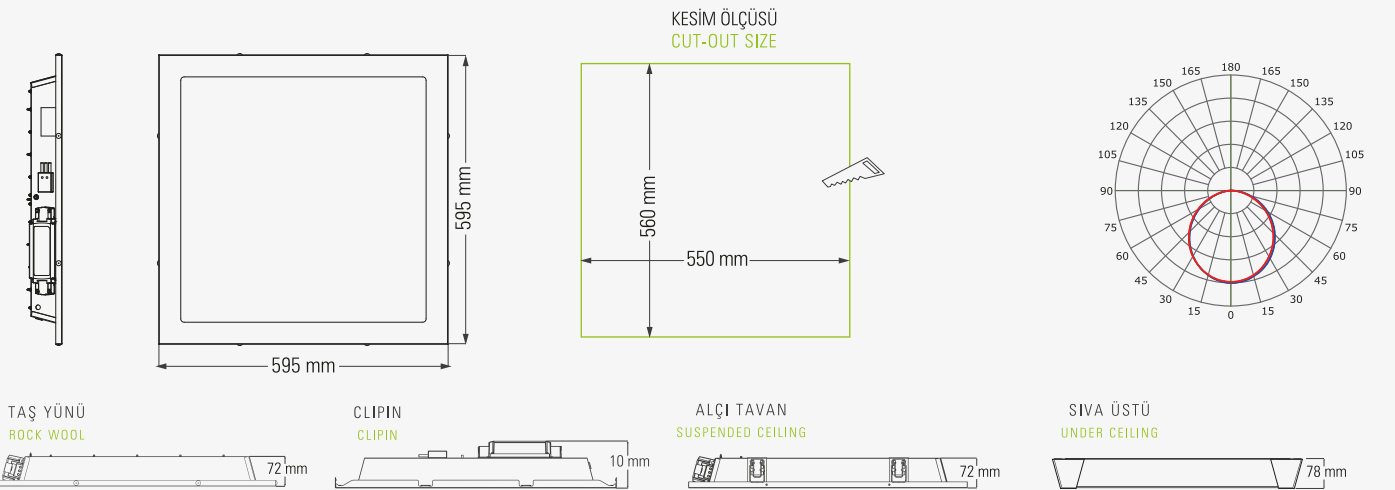

GİRİŞ GERİLİMİ (V)
INPUT VOLTAGE

220V AC
220V AC

GÜÇ FAKTÖRÜ (Cos Ø)
POWER FACTOR (Cos Ø)

> 0,90
> 0,90

RENKSEL GERİ VERİM (CRI)
COLOR RENDERING INDEX (CRI)

> 80
> 80

ÜRÜN KODU PRODUCT CODE	MONTAJ TİPİ MOUNTING TYPE	TÜKETİM GÜCÜ (W) CONSUMPTION POWER (W)	ARMATÜR LÜMENİ (lm) FIXTURE LUMEN (lm)	VERİMLİLİK (lm/W) EFFICIENCY (lm/W)	RENK SICAKLIĞI (°K) COLOR TEMPERATURE(°K)
3501 01 00203	ALÇI TAVAN (60x60) PLASTER CEILING (60x60)	28	3578	127,79	4000
3501 01 00703	TAŞ YÜNÜ TAVAN (60x60) T TYPE CEILING (60x60)	28	3578	127,79	
3501 01 00503	SIVA ÜSTÜ MONTAJ (60x60) SURFACE MOUNTING (60x60)	28	3578	127,79	
3501 01 00903	CLIP-IN TAVAN (60x60) CLIP-IN CEILING (60x60)	28	3578	127,79	

* Opsiyonel renk sıcaklıkları için satış sorumlusuna danışınız.
* Please get in touch with sales representative for optional color temperatures.

* Gaia ürünleri 30x30 cm - 30x60 cm - 60x60 cm - 60x120 cm ölçülerinde üretilmektedir.
* Gaia products can be produced at 30x30 cm - 30x60 cm - 60x60 cm - 60x120 cm dimensions.