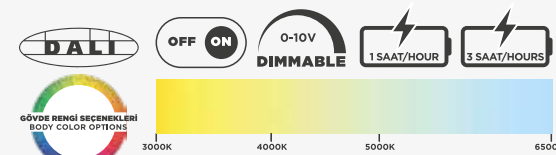

GÖVDE MATERYALİ
BODY MATERIAL

Alüminyum
Aluminium

GÖVDE RENGİ
BODY COLOR

Gri
Grey

OPTİK
OPTIC

Difüzör
Diffuser

IP KODU
IP CODE

IP20
IP20

GİRİŞ GERİLİMİ (V)
INPUT VOLTAGE

12/24V DC
12/24V DC

GÜÇ FAKTÖRÜ (Cos Ø)
POWER FACTOR (Cos Ø)

> 0,90
> 0,90

RENKSEL GERİ VERİM (CRI)
COLOR RENDERING INDEX (CRI)

> 80
> 80

ÜRÜN KODU PRODUCT CODE	TÜKETİM GÜCÜ (W/m) CONSUMPTION POWER (W/m)	ARMATÜR LÜMENİ (lm) FIXTURE LUMEN (lm)	VERİMLİLİK (lm/W) EFFICIENCY (lm/W)	RENK SICAKLIĞI (°K) COLOR TEMPERATURE (°K)
3501 01 27203	8	513	64,13	4000

* Opsiyonel renk sıcaklıkları için satış sorumlusuna danışınız.
* Please get in touch with sales representative for optional color temperatures.