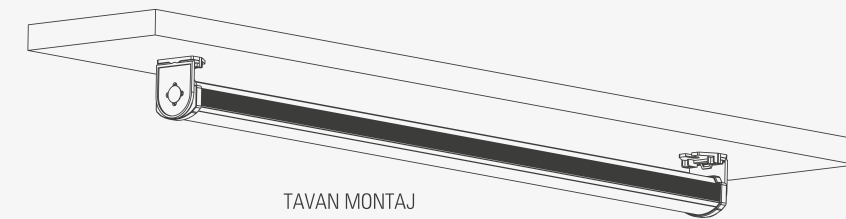

* Opsiyonel renk sıcaklıkları için satış sorumlusuna danışınız.
* Please get in touch with sales representative for optional color temperatures.