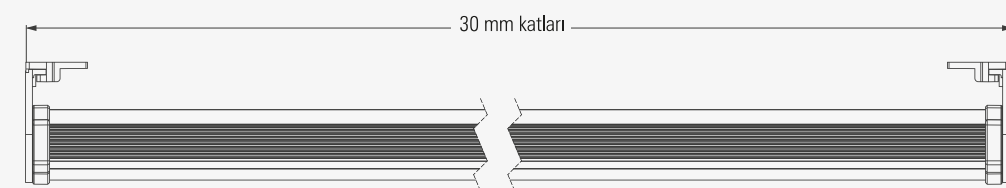

GÖVDE MATERYALİ
BODY MATERIAL

Alüminyum
Aluminium

GÖVDE RENGİ
BODY COLOR

Gri
Grey

OPTİK
OPTIC

Difüzör
Diffuser

IP KODU
IP CODE

IP20
IP20

GİRİŞ GERİLİMİ (V)
INPUT VOLTAGE

12/24V DC
12/24V DC

GÜÇ FAKTÖRÜ (Cos Ø)
POWER FACTOR (Cos Ø)

> 0,90
> 0,90

RENKSEL GERİ VERİM (CRI)
COLOR RENDERING INDEX (CRI)

> 80
> 80

ÜRÜN KODU PRODUCT CODE	TÜKETİM GÜCÜ (W/m) CONSUMPTION POWER (W/m)	ARMATÜR LÜMENİ (lm) FIXTURE LUMEN (lm)	VERİMLİLİK (lm/W) EFFICIENCY (lm/W)	RENK SICAKLIĞI (°K) COLOR TEMPERATURE (°K)
3501 01 27203	8	513	64,13	4000