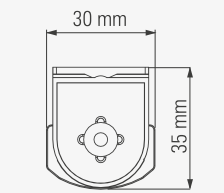

GİRİŞ GERİLİMİ (V)
INPUT VOLTAGE

12/24V DC
12/24V DC

GÜÇ FAKTÖRÜ (Cos Ø)
POWER FACTOR (Cos Ø)

> 0,90
> 0,90

RENKSEL GERİ VERİM (CRI)
COLOR RENDERING INDEX (CRI)

> 80
> 80

ÜRÜN KODU PRODUCT CODE	TÜKETİM GÜCÜ (W/m) CONSUMPTION POWER (W/m)	ARMATÜR LÜMENİ (lm) FIXTURE LUMEN (lm)	VERİMLİLİK (lm/W) EFFICIENCY (lm/W)	RENK SICAKLIĞI (°K) COLOR TEMPERATURE (°K)
3501 01 27203	8	513	64,13	4000