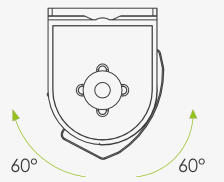

GİRİŞ GERİLİMİ (V)
INPUT VOLTAGE

12/24V DC
12/24V DC

GÜÇ FAKTÖRÜ (Cos Ø)
POWER FACTOR (Cos Ø)

> 0,90
> 0,90

RENKSEL GERİ VERİM (CRI)
COLOR RENDERING INDEX (CRI)

> 80
> 80

ÜRÜN KODU PRODUCT CODE	TÜKETİM GÜCÜ (W/m) CONSUMPTION POWER (W/m)	ARMATÜR LÜMENİ (lm) FIXTURE LUMEN (lm)	VERİMLİLİK (lm/W) EFFICIENCY (lm/W)	RENK SICAKLIĞI (°K) COLOR TEMPERATURE (°K)
3501 01 27203	8	513	64,13	4000