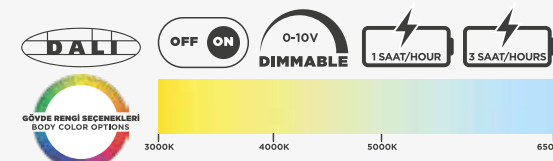

* Opsiyonel renk sıcaklıkları için satış sorumlusuna danışınız.
* Please get in touch with sales representative for optional color temperatures.