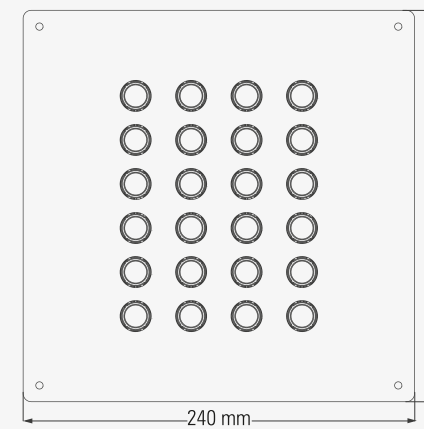

ÜRÜN KODU PRODUCT CODE	TÜKETİM GÜCÜ (W) CONSUMPTION POWER (W)	ARMATÜR LÜMENİ (lm) FIXTURE LUMEN (lm)	VERİMLİLİK (lm/W) EFFICIENCY (lm/W)	RENK SICAKLIĞI (°K) COLOR TEMPERATURE (°K)
3501 02 01203	40	3063	76,58	4000

KESİM ÖLÇÜSÜ
CUT-OUT SIZE