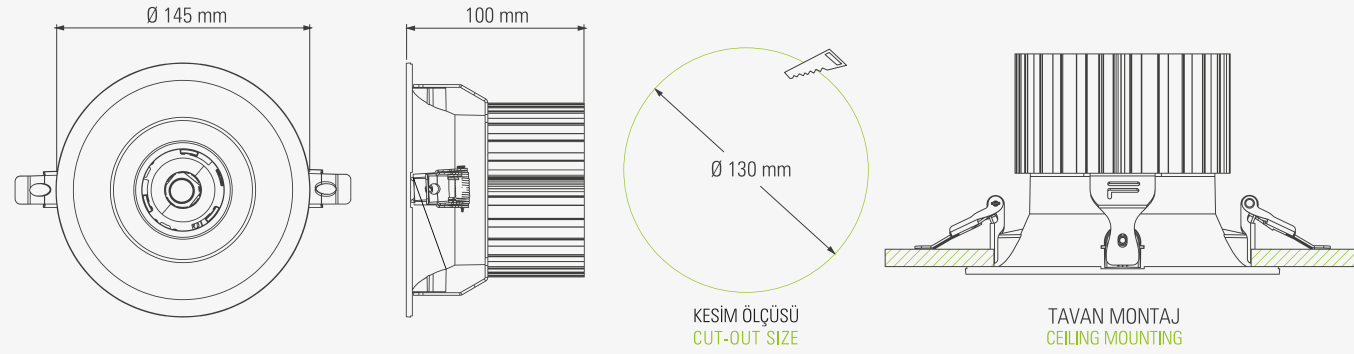

GÖVDE MATERYALİ BODY MATERIAL	Alüminyum Aluminium
GÖVDE RENGİ BODY COLOR	Gri Grey
OPTİK OPTIC	Lens Lens
IP KODU IP CODE	IP20 IP20
GİRİŞ GERİLİMİ (V) INPUT VOLTAGE	220V AC 220V AC
GÜÇ FAKTÖRÜ (Cos Ø) POWER FACTOR (Cos Ø)	> 0,90 > 0,90
RENKSEL GERİ VERİM (CRI) COLOR RENDERING INDEX (CRI)	> 80 > 80

ÜRÜN KODU PRODUCT CODE	TÜKETİM GÜCÜ (W) CONSUMPTION POWER (W)	ARMATÜR LÜMENİ (lm) FIXTURE LUMEN (lm)	VERİMLİLİK (lm/W) EFFICIENCY (lm/W)	RENK SICAKLIĞI (°K) COLOR TEMPERATURE(°K)
350122 00203	20	2430	121,50	4000
350122 00703	26	3159	121,50