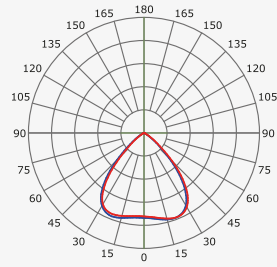

GÖVDE MATERYALİ BODY MATERIAL	Alüminyum Aluminium
GÖVDE RENGİ BODY COLOR	Gri Grey
OPTİK OPTIC	Lens Lens
IP KODU IP CODE	IP20 IP20
GİRİŞ GERİLİMİ (V) INPUT VOLTAGE	220V AC 220V AC
GÜÇ FAKTÖRÜ (Cos Ø) POWER FACTOR (Cos Ø)	> 0,90 > 0,90
RENKSEL GERİ VERİM (CRI) COLOR RENDERING INDEX (CRI)	> 80 > 80

ÜRÜN KODU PRODUCT CODE	TÜKETİM GÜCÜ (W) CONSUMPTION POWER (W)	ARMATÜR LÜMENİ (lm) FIXTURE LUMEN (lm)	VERİMLİLİK (lm/W) EFFICIENCY (lm/W)	RENK SICAKLIĞI (°K) COLOR TEMPERATURE(°K)
350122 00203	20	2430	121,50	4000
350122 00703	26	3159	121,50