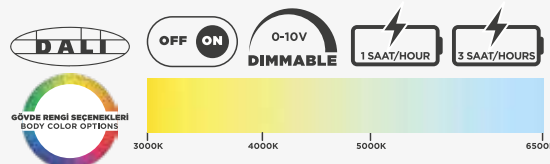

TOPAZ REFLECTION, beyaz tasarımlı reflektörü sayesinde kamaşma yapmaz. Tavandan mekana süzülen ışık etkisi yaratır. Üst seviye görsel konfor ihtiyacının olduğu projeler için idealdir.

TOPAZ REFLECTION doesn't make any glare because of the white colored reflector design. It creates a lighting effect that floats from the ceiling to the below areas. TOPAZ REFLECTION is ideal for projects that requires high level visual projects.

TOPAZ REFLECTION COB LED DOWNLIGHT
COB LED DOWNLIGHT

GÖVDE MATERYALİ BODY MATERIAL	Alüminyum Aluminium
GÖVDE RENGİ BODY COLOR	Gri Grey
OPTİK OPTIC	Lens Lens
IP KODU IP CODE	IP20 IP20
GİRİŞ GERİLİMİ (V) INPUT VOLTAGE	220V AC 220V AC
GÜÇ FAKTÖRÜ (Cos Ø) POWER FACTOR (Cos Ø)	> 0,90 > 0,90
RENKSEL GERİ VERİM (CRI) COLOR RENDERING INDEX (CRI)	> 80 > 80

ÜRÜN KODU PRODUCT CODE	TÜKETİM GÜCÜ (W) CONSUMPTION POWER (W)	ARMATÜR LÜMENİ (lm) FIXTURE LUMEN (lm)	VERİMLİLİK (lm/W) EFFICIENCY (lm/W)	RENK SICAKLIĞI (°K) COLOR TEMPERATURE(°K)
350122 00203	20	2430	121,50	4000
350122 00703	26	3159	121,50	