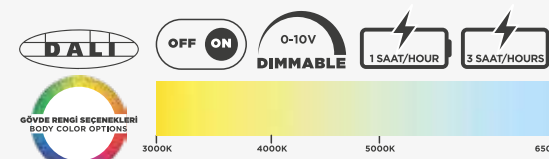

TAVAN MONTAJ
CEILING MOUNTING

* Opsiyonel renk sıcaklıkları için satış sorumlusuna danışınız.
* Please get in touch with sales representative for optional color temperatures.