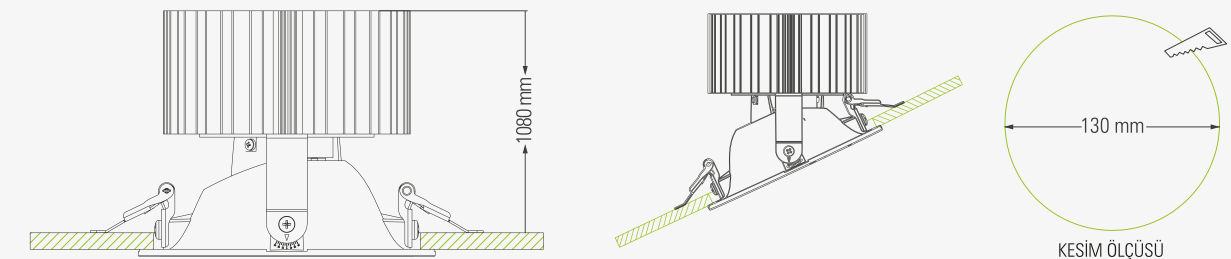

TOPAZ ZIPPY armatürler hareketli yapısı ve derinde konumlanmış ışık kaynağı ile kamaşma yaratmaz. Genel aydınlatma tekniği gerektiren tüm alanlarda etkili ve enerji tasarruflu aydınlatma sağlar.

TOPAZ ZIPPY has adjustable body. It doesn't make any glare because of deeply located light. It provides effective and energy saving lighting source in all areas requiring general lighting technique.

GÖVDE MATERYALİ BODY MATERIAL	Alüminyum Aluminium
GÖVDE RENGİ BODY COLOR	Gri Grey
OPTİK OPTIC	Lens Lens
IP KODU IP CODE	IP20 IP20
GİRİŞ GERİLİMİ (V) INPUT VOLTAGE	220V AC 220V AC
GÜÇ FAKTÖRÜ (Cos Ø) POWER FACTOR (Cos Ø)	> 0,90 > 0,90
RENKSEL GERİ VERİM (CRI) COLOR RENDERING INDEX (CRI)	> 80 > 80

ÜRÜN KODU PRODUCT CODE	TÜKETİM GÜCÜ (W) CONSUMPTION POWER (W)	ARMATÜR LÜMENİ (lm) FIXTURE LUMEN (lm)	VERİMLİLİK (lm/W) EFFICIENCY (lm/W)	RENK SICAKLIĞI (°K) COLOR TEMPERATURE (°K)
3501 02 02703	40	20652	66,3	4000