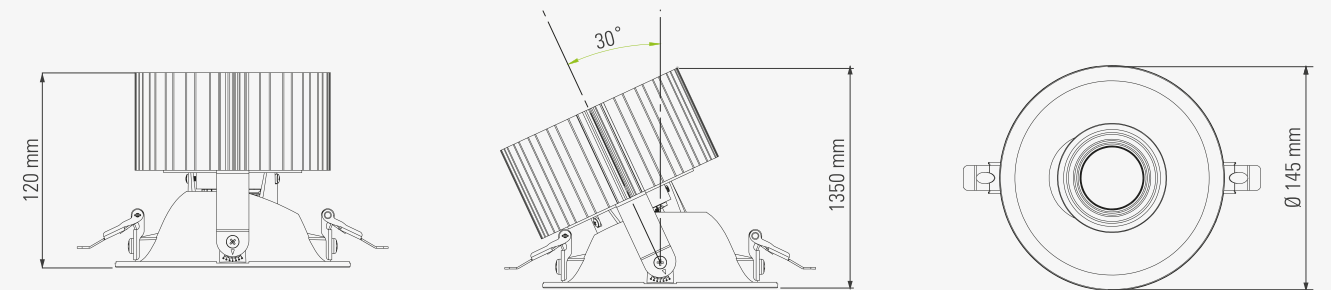

TOPAZ ZIPPY armatürler hareketli yapısı ve derinde konumlanmış ışık kaynağı ile kamaşma yaratmaz. Genel aydınlatma tekniği gerektiren tüm alanlarda etkili ve enerji tasarruflu aydınlatma sağlar.

TOPAZ ZIPPY has adjustable body. It doesn't make any glare because of deeply located light. It provides effective and energy saving lighting source in all areas requiring general lighting technique.

GÖVDE MATERYALİ BODY MATERIAL	Alüminyum Aluminium
GÖVDE RENGİ BODY COLOR	Gri Grey
OPTİK OPTIC	Lens Lens
IP KODU IP CODE	IP20 IP20
GİRİŞ GERİLİMİ (V) INPUT VOLTAGE	220V AC 220V AC
GÜÇ FAKTÖRÜ (Cos Ø) POWER FACTOR (Cos Ø)	> 0,90 > 0,90
RENKSEL GERİ VERİM (CRI) COLOR RENDERING INDEX (CRI)	> 80 > 80

ÜRÜN KODU PRODUCT CODE	TÜKETİM GÜCÜ (W) CONSUMPTION POWER (W)	ARMATÜR LÜMENİ (lm) FIXTURE LUMEN (lm)	VERİMLİLİK (lm/W) EFFICIENCY (lm/W)	RENK SICAKLIĞI (°K) COLOR TEMPERATURE (°K)
3501 02 02703	40	20652	66,3	4000