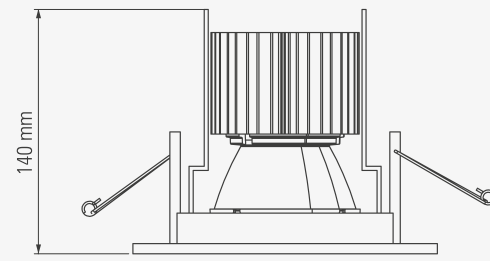

Oynar başlıklı spot mekanizması ile düşey düzlemlerin aydınlatılması için tasarlanmıştır. Mağaza, showroom alanlarında seğileme rafları, pano ve benzeri alanlar VENUS FLEX ile aydınlatılır.

VENUS FLEX is designed for vertical lighting using its adjustable swivel body. Shelves, displays, panels and similar areas are best lighted using VENUS FLEX in stores, showrooms.

VENUS FLEX AYARLANABİLİR LED DOWNLIGHT  
ADJUSTABLE LED DOWNLIGHT

GÖVDE MATERYALİ BODY MATERIAL	Metal Sac Metal Sheet
GÖVDE RENGİ BODY COLOR	Beyaz/RAL Kodları White/ RAL Codes
OPTİK OPTIC	Reflektör+Temperli Cam Reflector+ Tempered Glass
IP KODU IP CODE	IP20 IP20
GİRİŞ GERİLİMİ (V) INPUT VOLTAGE	220V AC 220V AC
GÜÇ FAKTÖRÜ (Cos Ø) POWER FACTOR (Cos Ø)	> 0,90 > 0,90
RENKSEL GERİ VERİM (CRI) COLOR RENDERING INDEX (CRI)	> 80 > 80

ÜRÜN KODU PRODUCT CODE	TÜKETİM GÜCÜ (W) CONSUMPTION POWER (W)	ARMATÜR LÜMENİ (lm) FIXTURE LUMEN (lm)	VERİMLİLİK (lm/W) EFFICIENCY (lm/W)	RENK SICAKLIĞI (°K) COLOR TEMPERATURE(°K)
3501 02 02303	12	1154	96,17	4000