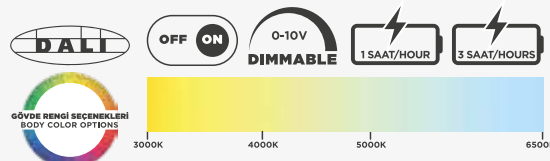

* Opsiyonel renk sıcaklıkları için satış sorumlusuna danışınız.
* Please get in touch with sales representative for optional color temperatures.