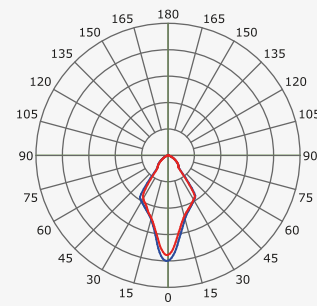

* Opsiyonel renk sıcaklıkları için satış sorumlusuna danışınız.
* Please get in touch with sales representative for optional color temperatures.