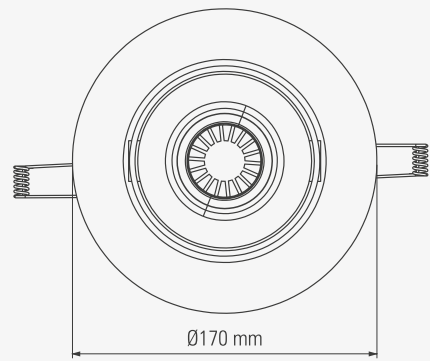

VENUS FLEX AYARLANABİLİR LED DOWNLIGHT  
ADJUSTABLE LED DOWNLIGHT

GÖVDE MATERYALİ BODY MATERIAL	Metal Sac Metal Sheet
GÖVDE RENGİ BODY COLOR	Beyaz/RAL Kodları White/ RAL Codes
OPTİK OPTIC	Reflektör+Temperli Cam Reflector+ Tempered Glass
IP KODU IP CODE	IP20 IP20
GİRİŞ GERİLİMİ (V) INPUT VOLTAGE	220V AC 220V AC
GÜÇ FAKTÖRÜ (Cos Ø) POWER FACTOR (Cos Ø)	> 0,90 > 0,90
RENKSEL GERİ VERİM (CRI) COLOR RENDERING INDEX (CRI)	> 80 > 80

ÜRÜN KODU PRODUCT CODE	TÜKETİM GÜCÜ (W) CONSUMPTION POWER (W)	ARMATÜR LÜMENİ (lm) FIXTURE LUMEN (lm)	VERİMLİLİK (lm/W) EFFICIENCY (lm/W)	RENK SICAKLIĞI (°K) COLOR TEMPERATURE(°K)
3501 02 02303	12	1154	96,17	4000