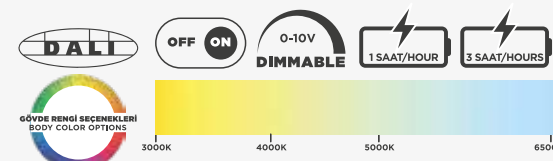

* Opsiyonel renk sıcaklıkları için satış sorumlusuna danışınız.
* Please get in touch with sales representative for optional color temperatures.