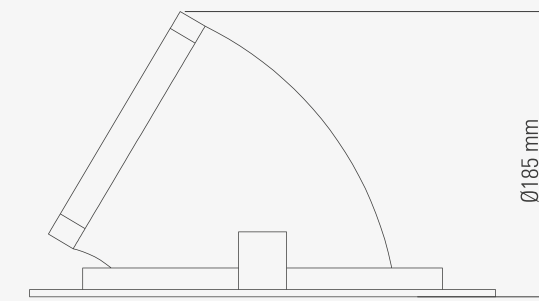

GİRİŞ GERİLİMİ (V)
INPUT VOLTAGE

220V AC
220V AC

GÜÇ FAKTÖRÜ (Cos Ø)
POWER FACTOR (Cos Ø)

> 0,90
> 0,90

RENKSEL GERİ VERİM (CRI)
COLOR RENDERING INDEX (CRI)

> 80
> 80

ÜRÜN KODU PRODUCT CODE	TÜKETİM GÜCÜ (W) CONSUMPTION POWER	ARMATÜR LÜMENİ (lm) FIXTURE LUMEN (lm)	VERİMLİLİK (lm/W) EFFICIENCY (lm/W)	RENK SICAKLIĞI (°K) COLOR TEMPERATURE(°K)
3501 03 01003	22	1867	84,86	4000