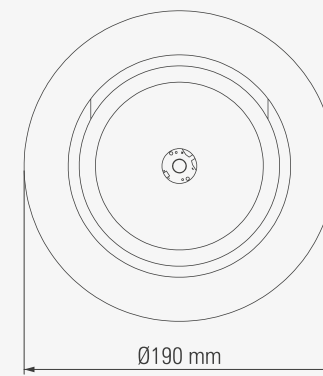

GİRİŞ GERİLİMİ (V)
INPUT VOLTAGE

220V AC
220V AC

GÜÇ FAKTÖRÜ (Cos Ø)
POWER FACTOR (Cos Ø)

> 0,90
> 0,90

RENKSEL GERİ VERİM (CRI)
COLOR RENDERING INDEX (CRI)

> 80
> 80

ÜRÜN KODU PRODUCT CODE	TÜKETİM GÜCÜ (W) CONSUMPTION POWER	ARMATÜR LÜMENİ (lm) FIXTURE LUMEN (lm)	VERİMLİLİK (lm/W) EFFICIENCY (lm/W)	RENK SICAKLIĞI (°K) COLOR TEMPERATURE(°K)
3501 03 01003	22	1867	84,86	4000

KESİM ÖLÇÜSÜ
CUT-OUT SIZE

* Opsiyonel renk sıcaklıkları için satış sorumlusuna danışınız.
* Please get in touch with sales representative for optional color temperatures.