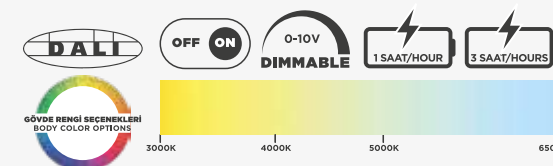

AMETIST, kare şeklinde düz kademeli alüminyum enjeksiyon bir COB LED downlight'tır. Açılı reflektörü yardımıyla yüksek tavanlarda ve özellikle aydınlatılmasını istediğimiz nokta yerlerin aydınlatılmasında kullanılır. AMETIST 6 farklı modeli sayesinde her mekana uygun ölçülere sahip olması ile son derece kullanışlıdır.

AMETIST is a square shaped flat recessed aluminium injection COB LED downlight. It is predominantly used for high ceilings and spots needed to be illuminated. AMETIST has six different model sizes that allows proper dimensions for various locations.

GÖVDE MATERYALİ BODY MATERIAL	Alüminyum Aluminium
GÖVDE RENGİ BODY COLOR	RAL 9005/9009/9016 RAL 9005/9009/9016
OPTİK OPTIC	Reflektör + Temperli Cam Reflector + Tempered Glass
IP KODU IP CODE	IP20/IP44 IP20/IP44
GİRİŞ GERİLİMİ (V) INPUT VOLTAGE	220V AC 220V AC
GÜÇ FAKTÖRÜ (Cos Ø) POWER FACTOR (Cos Ø)	> 0,95 > 0,95
RENKSEL GERİ VERİM (CRI) COLOR RENDERING INDEX (CRI)	> 80 > 80

* Opsiyonel renk sıcaklıkları için satış sorumlusuna danışınız.
* Please get in touch with sales representative for optional color temperatures.

	D (mm)	W (mm)	H (mm)	K (mm)
4701 01 00285	70	97	97	85
4701 01 00314	70	117	117	105
4701 01 00315	75	147	147	130
4701 01 00316	85	175	175	160
4701 01 00317	85	192	192	175
4701 01 00318	85	227	227	210