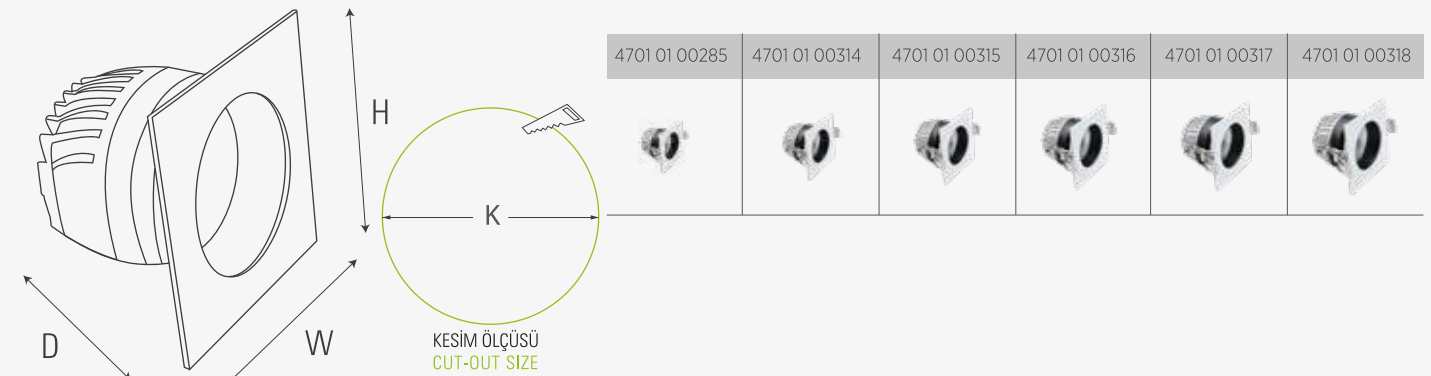

GÖVDE MATERYALİ BODY MATERIAL	Alüminyum Aluminium
GÖVDE RENGİ BODY COLOR	RAL 9005/9009/9016 RAL 9005/9009/9016
OPTİK OPTIC	Reflektör + Temperli Cam Reflector + Tempered Glass
IP KODU IP CODE	IP20/IP44 IP20/IP44
GİRİŞ GERİLİMİ (V) INPUT VOLTAGE	220V AC 220V AC
GÜÇ FAKTÖRÜ (Cos Ø) POWER FACTOR (Cos Ø)	> 0,95 > 0,95
RENKSEL GERİ VERİM (CRI) COLOR RENDERING INDEX (CRI)	> 80 > 80

ÜRÜN KODU PRODUCT CODE	TÜKETİM GÜCÜ (W) CONSUMPTION POWER (W)	ARMATÜR LÜMENİ (lm) FIXTURE LUMEN (lm)	VERİMLİLİK (lm/W) EFFICIENCY (lm/W)	RENK SICAKLIĞI (°K) COLOR TEMPERATURE(°K)
4701 01 00285	6	780	130	4000
4701 01 00314	9	1170	130	
4701 01 00315	12	1560	130	
4701 01 00316	18	2340	130	
4701 01 00317	18	2340	130	
4701 01 00318	25	3250	130