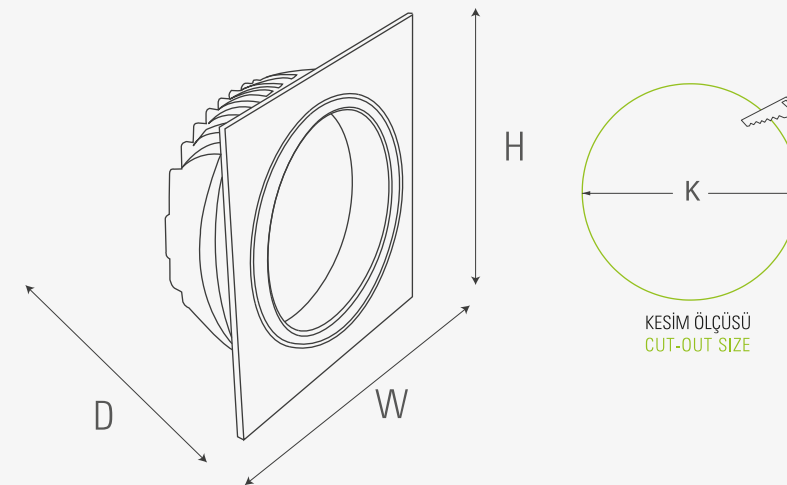

AVENTURIN kare dizayn edilmiş, kademeli, oynar başlı alüminyum enjeksiyon bir SMD LED downlight' tır. Düşük watt' ta yüksek lümen gücü ile her mekanda ferah bir aydınlatma ortamı sağlamaktadır. LED ile driver arasında birbirine geçmeli kablolar kolay montaja olanak vermektedir.

AVENTURIN is an adjustable circular shaped and recessed aluminium injection SMD LED downlight. Due to high lumen power at lower watt, it creates spacious ambiance. Intertwined cables between LED and driver provide easy installation.

GÖVDE MATERYALİ BODY MATERIAL	Alüminyum Aluminium
GÖVDE RENGİ BODY COLOR	RAL 9005/9009/9016 RAL 9005/9009/9016
OPTİK OPTIC	Diüzör Diffuser
IP KODU IP CODE	IP20/IP44 IP20/IP44
GİRİŞ GERİLİMİ (V) INPUT VOLTAGE	220V AC 220V AC
GÜÇ FAKTÖRÜ (Cos Ø) POWER FACTOR (Cos Ø)	> 0,95 > 0,95
RENKSEL GERİ VERİM (CRI) COLOR RENDERING INDEX (CRI)	> 80 > 80

* Opsiyonel renk sıcaklıkları için satış sorumlusuna danışınız.
* Please get in touch with sales representative for optional color temperatures.

	D (mm)	W (mm)	H (mm)	K (mm)
4701 01 00279	70	117	117	105
4701 01 00369	75	147	147	130
4701 01 00370	85	175	175	160