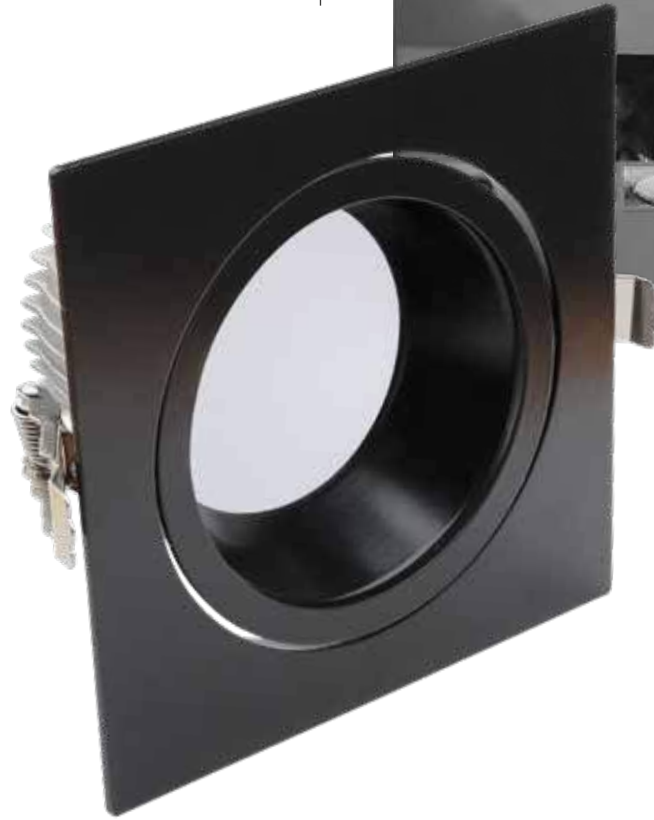

AVENTURIN kare dizayn edilmiş, kademeli, oynar başlı alüminyum enjeksiyon bir SMD LED downlight' tır. Düşük watt' ta yüksek lümen gücü ile her mekanda ferah bir aydınlatma ortamı sağlamaktadır. LED ile driver arasında birbirine geçmeli kablolar kolay montaja olanak vermektedir.

AVENTURIN is an adjustable circular shaped and recessed aluminium injection SMD LED downlight. Due to high lumen power at lower watt, it creates spacious ambiance. Intertwined cables between LED and driver provide easy installation.

GÖVDE MATERYALİ BODY MATERIAL	Alüminyum Aluminium
GÖVDE RENGİ BODY COLOR	RAL 9005/9009/9016 RAL 9005/9009/9016
OPTİK OPTIC	Diüzör Diffuser
IP KODU IP CODE	IP20/IP44 IP20/IP44
GİRİŞ GERİLİMİ (V) INPUT VOLTAGE	220V AC 220V AC
GÜÇ FAKTÖRÜ (Cos Ø) POWER FACTOR (Cos Ø)	> 0,95 > 0,95
RENKSEL GERİ VERİM (CRI) COLOR RENDERING INDEX (CRI)	> 80 > 80