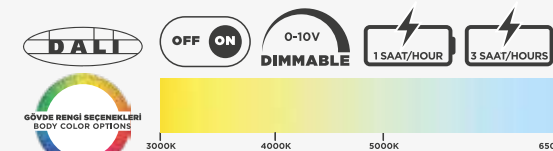

GÖVDE MATERYALİ BODY MATERIAL	Alüminyum Aluminium
GÖVDE RENGİ BODY COLOR	RAL 9005/9009/9016 RAL 9005/9009/9016
OPTİK OPTIC	Diüzör Diffuser
IP KODU IP CODE	IP20/IP44 IP20/IP44
GİRİŞ GERİLİMİ (V) INPUT VOLTAGE	220V AC 220V AC
GÜÇ FAKTÖRÜ (Cos Ø) POWER FACTOR (Cos Ø)	> 0,95 > 0,95
RENKSEL GERİ VERİM (CRI) COLOR RENDERING INDEX (CRI)	> 80 > 80

ÜRÜN KODU PRODUCT CODE	TÜKETİM GÜCÜ (W) CONSUMPTION POWER (W)	ARMATÜR LÜMENİ (lm) FIXTURE LUMEN (lm)	VERİMLİLİK (lm/W) EFFICIENCY (lm/W)	RENK SICAKLIĞI (°K) COLOR TEMPERATURE(°K)
4701 01 00279	6	750	125	4000
4701 01 00369	8	1000	125	
4701 01 00370	12	1500	125