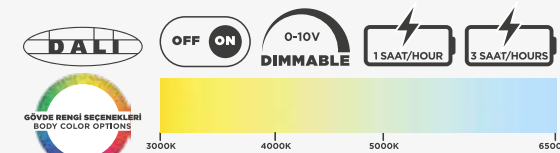

GÖVDE MATERYALİ BODY MATERIAL	Alüminyum Aluminium
GÖVDE RENGİ BODY COLOR	RAL 9005/9009/9016 RAL 9005/9009/9016
OPTİK OPTIC	Difüzör Diffuser
IP KODU IP CODE	IP20/IP44 IP20/IP44
GİRİŞ GERİLİMİ (V) INPUT VOLTAGE	220V AC 220V AC
GÜÇ FAKTÖRÜ (Cos Ø) POWER FACTOR (Cos Ø)	> 0,95 > 0,95
RENKSEL GERİ VERİM (CRI) COLOR RENDERING INDEX (CRI)	> 80 > 80

ÜRÜN KODU PRODUCT CODE	TÜKETİM GÜCÜ (W) CONSUMPTION POWER (W)	ARMATÜR LÜMENİ (lm) FIXTURE LUMEN (lm)	VERİMLİLİK (lm/W) EFFICIENCY (lm/W)	RENK SICAKLIĞI (°K) COLOR TEMPERATURE(°K)
4701 01 00281	6	750	125	4000
4701 01 00363	6	750	125	
4701 01 00364	8	1000	125	
4701 01 00365	12	1500	125