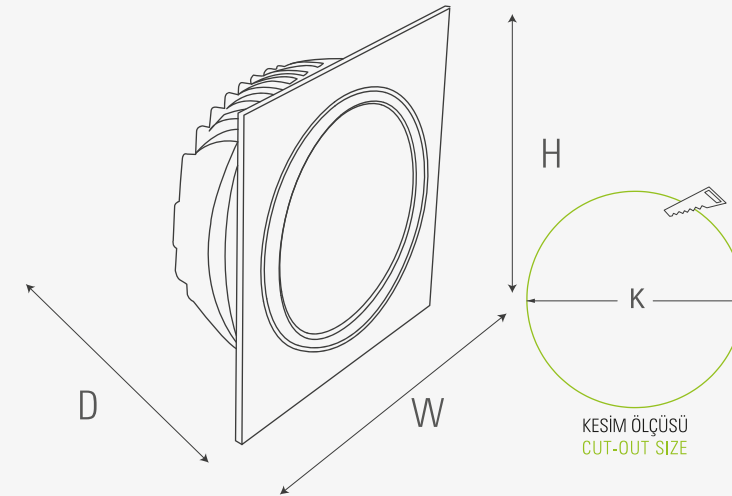

TURMALIN kare dizayn edilmiş oynar başlı alüminyum enjeksiyon bir SMD LED downlight'tır. Oynar baş aydınlatmak istediğiniz bölgelere yönlendirme sağlamaktadır. Yüksek tavanlarda ve özellikle aydınlatılmasını istediğimiz nokta yerlerin aydınlatılmasında ideal bir üründür.

TURMALIN is an excellent downlight for residences and constructions. TURMALIN is an adjustable square shaped aluminium injection SMD LED downlight. The adjustable head assures direction to the areas you would like to lighten. It is predominantly used for high ceilings and spots needed to be illuminated. The angular reflector helps brighten the floor.

GÖVDE MATERYALİ BODY MATERIAL	Alüminyum Aluminium
GÖVDE RENGİ BODY COLOR	RAL 9005/9009/9016 RAL 9005/9009/9016
OPTİK OPTIC	Difüzör Diffuser
IP KODU IP CODE	IP20/IP44 IP20/IP44
GİRİŞ GERİLİMİ (V) INPUT VOLTAGE	220V AC 220V AC
GÜÇ FAKTÖRÜ (Cos Ø) POWER FACTOR (Cos Ø)	> 0,95 > 0,95
RENKSEL GERİ VERİM (CRI) COLOR RENDERING INDEX (CRI)	> 80 > 80

* Opsiyonel renk sıcaklıkları için satış sorumlusuna danışınız.
* Please get in touch with sales representative for optional color temperatures.

	D (mm)	W (mm)	H (mm)	K (mm)
4701 01 00281	60	97	97	85
4701 01 00363	48	117	117	105
4701 01 00364	55	147	147	130
4701 01 00365	55	175	175	160