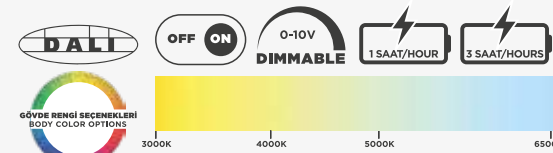

URSA, ikili kare model olarak tasarlanmış oynar başlı COB Led'li indirek armatür modelidir. İstenildiği takdirde 3 farklı ışık açısı uygulanabilir. Alüminyum soğutucu ile LED Pcb'nin soğumasına yardımcı olur ve LED'in ömrünü artırır. Düşük tüketim gücünde yüksek lümen gücü ile her mekanda ferah ve gözalıcı bir aydınlatma ortamı sağlamaktadır.

URSA is an indirect luminaire model with a COB LED with a two swivel type adjustable heads and body designed as double square body. Also it has three different light angles. With aluminum heat-sink, the LED helps cool the PCB and increases the life of the LED. With high lumen power at low consumption power, it provides a spacious and glamorous lighting environment in every venue.

GÖVDE MATERYALİ BODY MATERIAL	Metal Sac Metal Sheet
GÖVDE RENGİ BODY COLOR	Beyaz/RAL Kodları White/ RAL Codes
OPTİK OPTIC	Reflektör+Temperli Cam Reflector+ Tempered Glass
IP KODU IP CODE	IP20 IP20
GİRİŞ GERİLİMİ (V) INPUT VOLTAGE	220V AC 220V AC
GÜÇ FAKTÖRÜ (Cos Ø) POWER FACTOR (Cos Ø)	> 0,90 > 0,90
RENKSEL GERİ VERİM (CRI) COLOR RENDERING INDEX (CRI)	> 80 > 80

ÜRÜN KODU PRODUCT CODE	TÜKETİM GÜCÜ (W) CONSUMPTION POWER (W)	ARMATÜR LÜMENİ (lm) FIXTURE LUMEN (lm)	VERİMLİLİK (lm/W) EFFICIENCY (lm/W)	RENK SICAKLIĞI (°K) COLOR TEMPERATURE(°K)
3501 05 01303	30	1823	60,77	4000