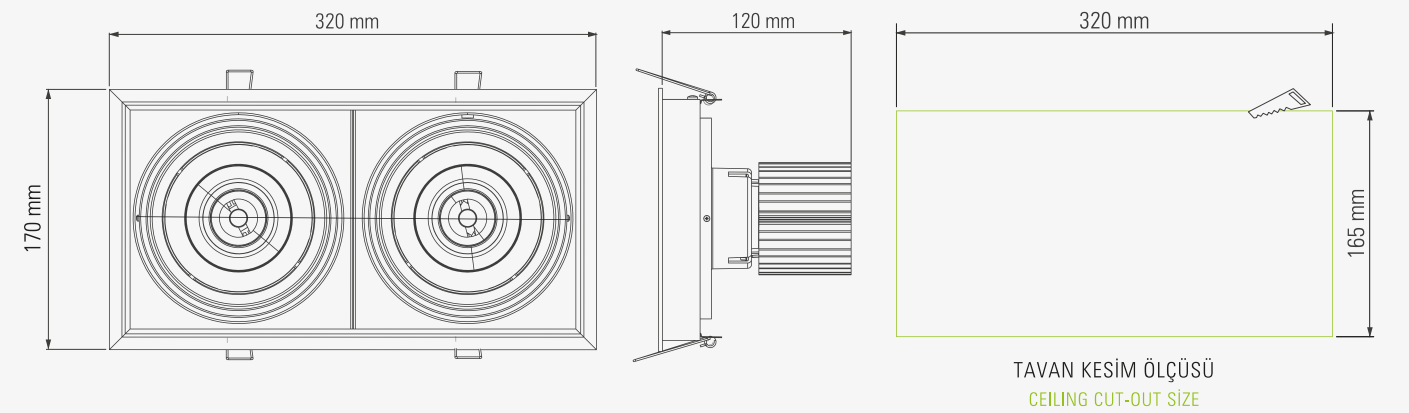

GÖVDE MATERYALİ BODY MATERIAL	Metal Sac Metal Sheet
GÖVDE RENGİ BODY COLOR	Beyaz/RAL Kodları White/ RAL Codes
OPTİK OPTIC	Reflektör+Temperli Cam Reflector+ Tempered Glass
IP KODU IP CODE	IP20 IP20
GİRİŞ GERİLİMİ (V) INPUT VOLTAGE	220V AC 220V AC
GÜÇ FAKTÖRÜ (Cos Ø) POWER FACTOR (Cos Ø)	> 0,90 > 0,90
RENKSEL GERİ VERİM (CRI) COLOR RENDERING INDEX (CRI)	> 80 > 80

ÜRÜN KODU PRODUCT CODE	TÜKETİM GÜCÜ (W) CONSUMPTION POWER (W)	ARMATÜR LÜMENİ (lm) FIXTURE LUMEN (lm)	VERİMLİLİK (lm/W) EFFICIENCY (lm/W)	RENK SICAKLIĞI (°K) COLOR TEMPERATURE(°K)
3501 05 01303	30	1823	60,77	4000