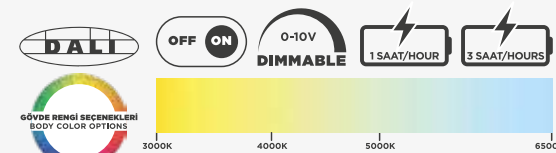

GÖVDE MATERYALİ | Metal Sac
BODY MATERIAL | Metal Sheet

GÖVDE RENGİ | Siyah
BODY COLOR | Black

OPTİK | Lens
OPTIC | Lens

IP KODU | IP20
IP CODE | IP20

GİRİŞ GERİLİMİ (V) | 220V AC
INPUT VOLTAGE | 220V AC

GÜÇ FAKTÖRÜ (Cos Ø) | > 0,90
POWER FACTOR (Cos Ø) | > 0,90

RENKSEL GERİ VERİM (CRI) | > 80
COLOR RENDERING INDEX (CRI) | > 80

ÜRÜN KODU PRODUCT CODE	TÜKETİM GÜCÜ (W) CONSUMPTION POWER (W)	ARMATÜR LÜMENİ (lm) FIXTURE LUMEN (lm)	VERİMLİLİK (lm/W) EFFICIENCY (lm/W)	RENK SICAKLIĞI (°K) COLOR TEMPERATURE(°K)
3501 16 00091	10	873	87,30	4000