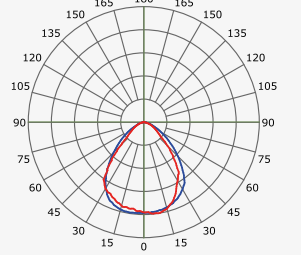

GÖVDE MATERYALİ BODY MATERIAL	Alüminyum Aluminium
GÖVDE RENGİ BODY COLOR	Siyah/Gri Black/Grey
OPTİK OPTIC	Reflektör+Temperli Cam Reflector+ Tempered Glass
IP KODU IP CODE	IP65 IP65
GİRİŞ GERİLİMİ (V) INPUT VOLTAGE	220V AC 220V AC
GÜÇ FAKTÖRÜ (Cos Ø) POWER FACTOR (Cos Ø)	> 0,90 > 0,90
RENKSEL GERİ VERİM (CRI) COLOR RENDERING INDEX (CRI)	> 80 > 80

ÜRÜN KODU PRODUCT CODE	TÜKETİM GÜCÜ (W) CONSUMPTION POWER (W)	ARMATÜR LÜMENİ (lm) FIXTURE LUMEN (lm)	VERİMLİLİK (lm/W) EFFICIENCY (lm/W)	RENK SICAKLIĞI (°K) COLOR TEMPERATURE(°K)
3501 06 05703	40	4992	124,80	4000
3501 06 05803	80	9983	124,79	
3501 06 05903	120	14975	124,79	
3501 06 06503	160	19966	124,79	
3501 06 06203	200	24958	124,79