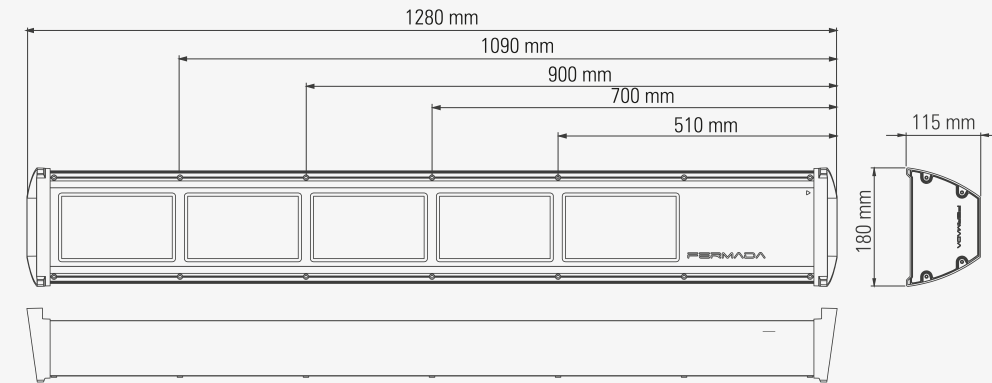

| ÜRÜN KODU<br>PRODUCT CODE | TÜKETİM GÜCÜ (W)<br>CONSUMPTION POWER (W) | ARMATÜR LÜMENİ (lm)<br>FIXTURE LUMEN (lm) | VERİMLİLİK (lm/W)<br>EFFICIENCY (lm/W) | RENK SICAKLIĞI (°K)<br>COLOR TEMPERATURE(°K) |
|---------------------------|---|---|--|--|
| 3501 06 05703             | 40  | 4992                                      | 124,80                                 | 4000   |
| 3501 06 05803             | 80  | 9983                                      | 124,79                                 |  |
| 3501 06 05903             | 120                                       | 14975                                     | 124,79                                 |  |
| 3501 06 06503             | 160                                       | 19966                                     | 124,79                                 |  |
| 3501 06 06203             | 200                                       | 24958                                     | 124,79                                 |  |