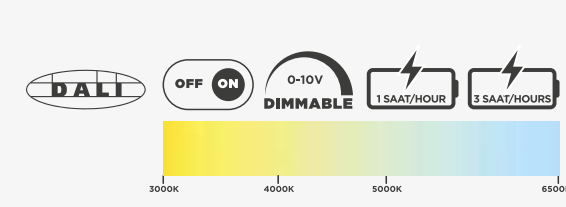

GÖVDE MATERYALİ BODY MATERIAL	Alüminyum Aluminium
GÖVDE RENGİ BODY COLOR	Siyah/Gri Black/Grey
OPTİK OPTIC	Reflektör+Temperli Cam Reflector+ Tempered Glass
IP KODU IP CODE	IP65 IP65
GİRİŞ GERİLİMİ (V) INPUT VOLTAGE	220V AC 220V AC
GÜÇ FAKTÖRÜ (Cos Ø) POWER FACTOR (Cos Ø)	> 0,90 > 0,90
RENKSEL GERİ VERİM (CRI) COLOR RENDERING INDEX (CRI)	> 80 > 80

ÜRÜN KODU PRODUCT CODE	TÜKETİM GÜCÜ (W) CONSUMPTION POWER (W)	ARMATÜR LÜMENİ (lm) FIXTURE LUMEN (lm)	VERİMLİLİK (lm/W) EFFICIENCY (lm/W)	RENK SICAKLIĞI (°K) COLOR TEMPERATURE(°K)
3501 06 05703	40	4992	124,80	4000
3501 06 05803	80	9983	124,79	
3501 06 05903	120	14975	124,79	
3501 06 06503	160	19966	124,79	
3501 06 06203	200	24958	124,79