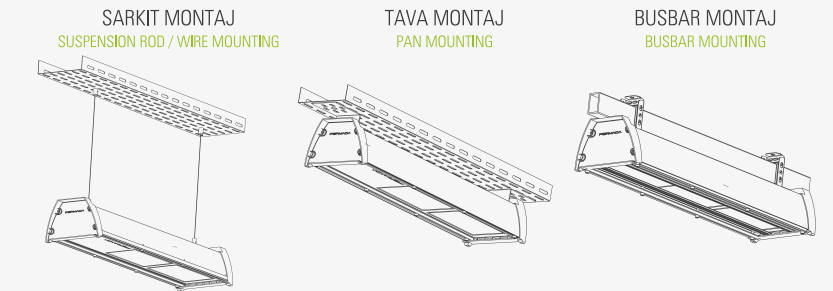

GÖVDE MATERYALİ BODY MATERIAL	Alüminyum Aluminium
GÖVDE RENGİ BODY COLOR	Siyah/Gri Black/Grey
OPTİK OPTIC	Reflektör+Temperli Cam Reflector+ Tempered Glass
IP KODU IP CODE	IP65 IP65
GİRİŞ GERİLİMİ (V) INPUT VOLTAGE	220V AC 220V AC
GÜÇ FAKTÖRÜ (Cos Ø) POWER FACTOR (Cos Ø)	> 0,90 > 0,90
RENKSEL GERİ VERİM (CRI) COLOR RENDERING INDEX (CRI)	> 80 > 80

ÜRÜN KODU PRODUCT CODE	TÜKETİM GÜCÜ (W) CONSUMPTION POWER (W)	ARMATÜR LÜMENİ (lm) FIXTURE LUMEN (lm)	VERİMLİLİK (lm/W) EFFICIENCY (lm/W)	RENK SICAKLIĞI (°K) COLOR TEMPERATURE(°K)
3501 06 05703	40	4992	124,80	4000
3501 06 05803	80	9983	124,79	
3501 06 05903	120	14975	124,79	
3501 06 06503	160	19966	124,79	
3501 06 06203	200	24958	124,79