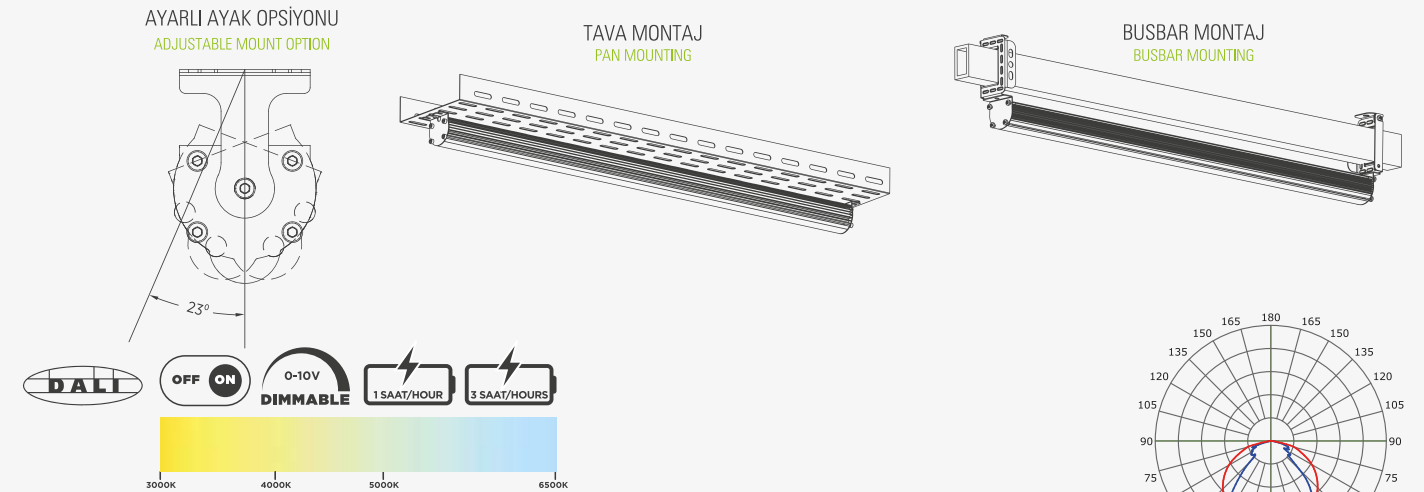

FERLIN 90°, IP40 ve IP54 koruma sınıfı ile otopark, depo, ıslak ve nemli alanlarda güvenli bir aydınlatma sunmaktadır. Geleneksel aydınlatma sistemleri ile kıyaslandığında uzun ömür ve enerji tasarrufu sağlamaktadır. Bunun yanında kolay montaj imkânına da sahiptir.

GÖVDE MATERYALİ BODY MATERIAL	Alüminyum Aluminium
GÖVDE RENGİ BODY COLOR	Siyah/Gri Black/Grey
OPTİK OPTIC	Difüzör Diffuser
IP KODU IP CODE	IP40/IP54 IP40/IP54
GİRİŞ GERİLİMİ (V) INPUT VOLTAGE	220V AC 220V AC
GÜÇ FAKTÖRÜ (Cos Ø) POWER FACTOR (Cos Ø)	> 0,90 > 0,90
RENKSEL GERİ VERİM (CRI) COLOR RENDERING INDEX (CRI)	> 80 > 80

ÜRÜN KODU PRODUCT CODE	TÜKETİM GÜCÜ (W) CONSUMPTION POWER (W)	ARMATÜR LÜMENİ (lm) FIXTURE LUMEN (lm)	VERİMLİLİK (lm/W) EFFICIENCY (lm/W)	RENK SICAKLIĞI (°K) COLOR TEMPERATURE(°K)
3501 01 34203	22	2623	119,23	4000
3501 01 30803	33	3935	119,24	
3501 06 08203	44	5247	119,25	

* Ürün 37,5 cm ve katları olarak üretilebilmektedir.
* Products can be produced at multiples of 37,5 cm.

* Opsiyonel renk sıcaklıkları için satış sorumlusuna danışınız.
* Please get in touch with sales representative for optional color temperatures.