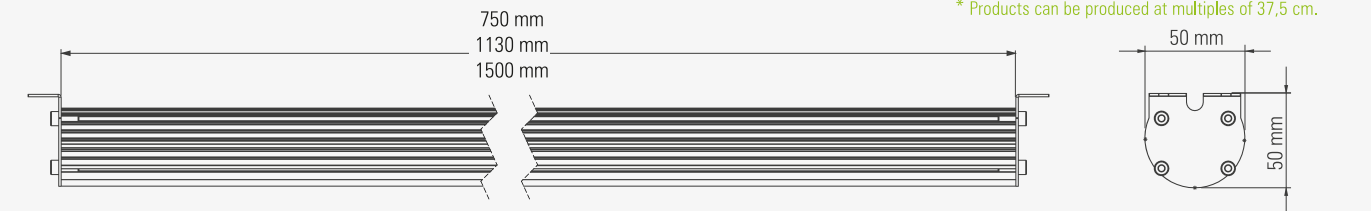

GÖVDE MATERYALİ BODY MATERIAL	Alüminyum Aluminium
GÖVDE RENGİ BODY COLOR	Siyah/Gri Black/Grey
OPTİK OPTIC	Difüzör Diffuser
IP KODU IP CODE	IP40/IP54 IP40/IP54
GİRİŞ GERİLİMİ (V) INPUT VOLTAGE	220V AC 220V AC
GÜÇ FAKTÖRÜ (Cos Ø) POWER FACTOR (Cos Ø)	> 0,90 > 0,90
RENKSEL GERİ VERİM (CRI) COLOR RENDERING INDEX (CRI)	> 80 > 80

ÜRÜN KODU PRODUCT CODE	TÜKETİM GÜCÜ (W) CONSUMPTION POWER (W)	ARMATÜR LÜMENİ (lm) FIXTURE LUMEN (lm)	VERİMLİLİK (lm/W) EFFICIENCY (lm/W)	RENK SICAKLIĞI (°K) COLOR TEMPERATURE(°K)
3501 01 34203	22	2623	119,23	4000
3501 01 30803	33	3935	119,24	
3501 06 08203	44	5247	119,25	

* Ürün 37,5 cm ve katları olarak üretilebilmektedir.
* Products can be produced at multiples of 37,5 cm.

* Opsiyonel renk sıcaklıkları için satış sorumlusuna danışınız.
* Please get in touch with sales representative for optional color temperatures.