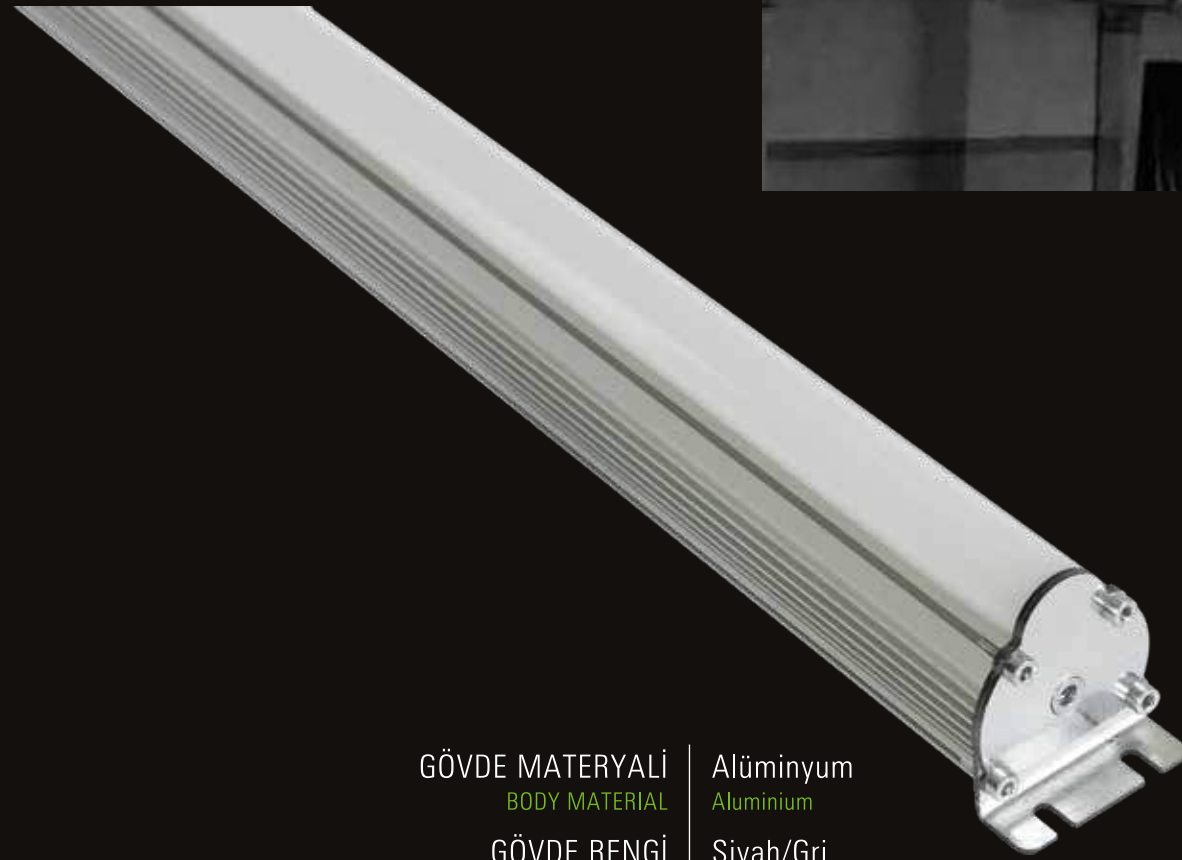

FERLIN 120°, IP40 ve IP54 koruma sınıfı ile opal difüzörün yaydığı soft ve homojen ışığı sayesinde otopark, depo, ıslak ve nemli alanlarda güvenli bir aydınlatma sunmaktadır. Geleneksel aydınlatma sistemleri ile kıyaslandığında uzun ömür ve enerji tasarrufu sağlamaktadır. Bunun yanında kolay montaj imkânına da sahiptir.

FERLIN 120° IP40 and IP54 protection class with the soft and homogeneous light emitted by the opal diffuser provides safe lighting in parking, storage, wet and damp areas. Compared to traditional lighting systems, FERLIN 120° provides long life and energy savings. FERLIN 120° has easy installation.

GÖVDE MATERYALİ
BODY MATERIAL

Alüminyum
Aluminium

GÖVDE RENGİ
BODY COLOR

Siyah/Gri
Black/Grey

OPTİK
OPTIC

Difüzör
Diffuser

IP KODU
IP CODE

IP40/IP54
IP40/IP54