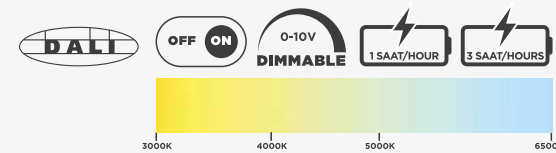

GÖVDE MATERYALİ
BODY MATERIAL

Alüminyum
Aluminium

GÖVDE RENGİ
BODY COLOR

Siyah/Gri
Black/Grey

OPTİK
OPTIC

Difüzör
Diffuser

IP KODU
IP CODE

IP40/IP54
IP40/IP54

GİRİŞ GERİLİMİ (V)
INPUT VOLTAGE

220V AC
220V AC

GÜÇ FAKTÖRÜ (Cos Ø)
POWER FACTOR (Cos Ø)

> 0,90
> 0,90

RENKSEL GERİ VERİM (CRI)
COLOR RENDERING INDEX (CRI)

> 80
> 80

ÜRÜN KODU PRODUCT CODE	TÜKETİM GÜCÜ (W) CONSUMPTION POWER (W)	ARMATÜR LÜMENİ (lm) FIXTURE LUMEN (lm)	VERİMLİLİK (lm/W) EFFICIENCY (lm/W)	RENK SICAKLIĞI (°K) COLOR TEMPERATURE(°K)
3501 01 06403	22	2369	107,68	4000
3501 01 25406	33	3553	107,67	
3501 01 08403	44	4738	107,68	

*Ürün 37,5cm ve katları olarak üretilebilmektedir.
*Products can be produced at multiples of 37,5 cm.

* Opsiyonel renk sıcaklıkları için satış sorumlusuna danışınız.
* Please get in touch with sales representative for optional color temperatures.