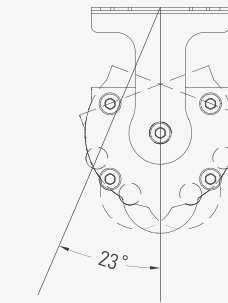

*Ürün 37,5cm ve katları olarak üretilebilmektedir.
*Products can be produced at multiples of 37,5 cm.

* Opsiyonel renk sıcaklıkları için satış sorumlusuna danışınız.
* Please get in touch with sales representative for optional color temperatures.