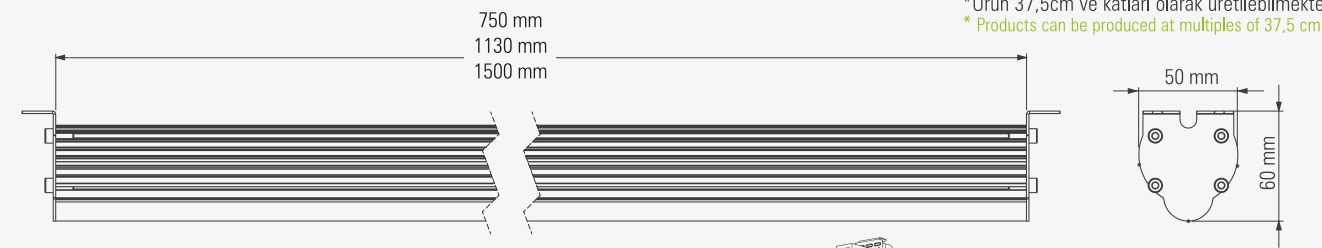

*Ürün 37,5cm ve katları olarak üretilebilmektedir.
*Products can be produced at multiples of 37,5 cm.

* Opsiyonel renk sıcaklıkları için satış sorumlusuna danışınız.
* Please get in touch with sales representative for optional color temperatures.