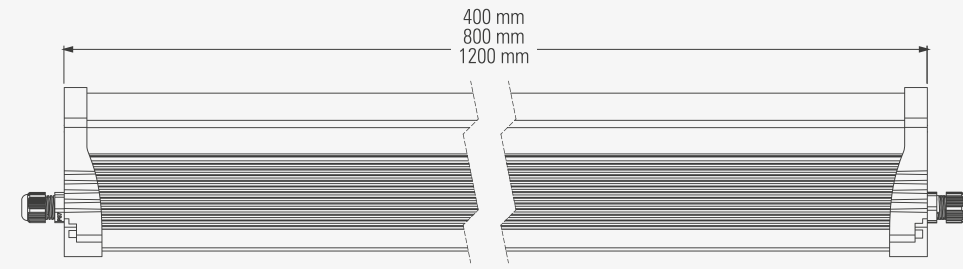

* Opsiyonel renk sıcaklıkları için satış sorumlusuna danışınız.
* Please get in touch with sales representative for optional color temperatures.