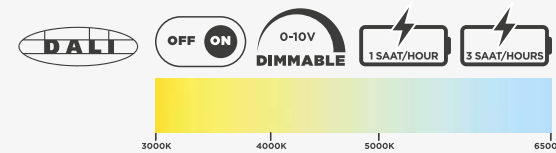

TAVAN MONTAJ
CEILING MOUNTING

* Opsiyonel renk sıcaklıkları için satış sorumlusuna danışınız.
* Please get in touch with sales representative for optional color temperatures.