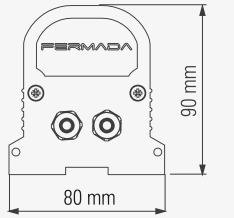

GÖVDE MATERYALİ
BODY MATERIAL Alüminyum
Aluminium

GÖVDE RENGİ
BODY COLOR Siyah/Gri
Black/Grey

OPTİK
OPTIC Difüzör
Diffuser

IP KODU
IP CODE IP54
IP54

GİRİŞ GERİLİMİ (V)
INPUT VOLTAGE 220V AC
220V AC

GÜÇ FAKTÖRÜ (Cos Ø)
POWER FACTOR (Cos Ø) > 0,90
> 0,90

RENKSEL GERİ VERİM (CRI)
COLOR RENDERING INDEX (CRI) > 80
> 80

ÜRÜN KODU PRODUCT CODE	TÜKETİM GÜCÜ (W) CONSUMPTION POWER (W)	ARMATÜR LÜMENİ (lm) FIXTURE LUMEN (lm)	VERİMLİLİK (lm/W) EFFICIENCY (lm/W)	RENK SICAKLIĞI (°K) COLOR TEMPERATURE(°K)
3501 16 00064	33	3175	96,21	4000
3501 06 05803	56	5388	96,21	

*Ürün 40 cm ve katları olarak üretilebilmektedir.
* Products can be produced at multiples of 40 cm.