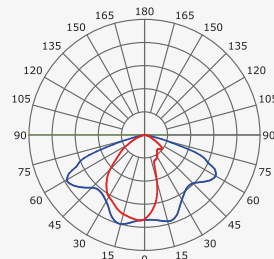

GÖVDE MATERYALİ BODY MATERIAL	Alüminyum Aluminium
GÖVDE RENGİ BODY COLOR	Gri Grey
OPTİK OPTIC	Lens+Temperli Cam Lens + Tempered Glass
IP KODU IP CODE	IP66 IP66
GİRİŞ GERİLİMİ (V) INPUT VOLTAGE	220V AC 220V AC
GÜÇ FAKTÖRÜ (Cos Ø) POWER FACTOR (Cos Ø)	> 0,90 > 0,90
RENKSEL GERİ VERİM (CRI) COLOR RENDERING INDEX (CRI)	> 80 > 80

ÜRÜN KODU PRODUCT CODE	GÖVDE BOYUTU BODY SIZE	TÜKETİM GÜCÜ (W) CONSUMPTION POWER (W)	ARMATÜR LÜMENİ (lm) FIXTURE LUMEN (lm)	VERİMLİLİK (lm/W) EFFICIENCY (lm/W)	RENK SICAKLIĞI (°K) COLOR TEMPERATURE(°K)
3501 09 01203	Gövde-1 Body-1	40	4207	105,18	4000
3501 09 00204		75	7889	105,19	
3501 09 01604	Gövde-2 Body-2	155	16303	105,18	