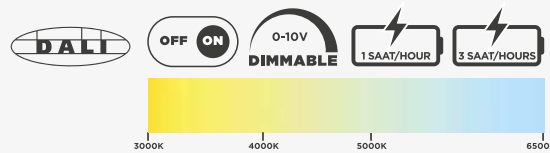

TRON Projektör, IP66 koruma sınıfına sahip gerçek bir dış ortam aydınlatma armatürüdür. Yüksek enerji verimliliği ile konvansiyonel ve az verimli aydınlatma sistemlerinin değişimi için idealdir.

TRON projector is a true definition of outdoor lighting luminaires with IP66 protection class. It is ideal for changing from conventional and less efficient lighting systems to the high energy efficiency systems.

GÖVDE MATERYALİ BODY MATERIAL	Alüminyum Aluminium
GÖVDE RENGİ BODY COLOR	Gri Grey
OPTİK OPTIC	Lens+Temperli Cam Lens + Tempered Glass
IP KODU IP CODE	IP66 IP66
GİRİŞ GERİLİMİ (V) INPUT VOLTAGE	220V AC 220V AC
GÜÇ FAKTÖRÜ (Cos Ø) POWER FACTOR (Cos Ø)	> 0,90 > 0,90
RENKSEL GERİ VERİM (CRI) COLOR RENDERING INDEX (CRI)	> 80 > 80

ÜRÜN KODU PRODUCT CODE	GÖVDE BOYUTU BODY SIZE	TÜKETİM GÜCÜ (W) CONSUMPTION POWER (W)	ARMATÜR LÜMENİ (lm) FIXTURE LUMEN (lm)	VERİMLİLİK (lm/W) EFFICIENCY (lm/W)	RENK SICAKLIĞI (°K) COLOR TEMPERATURE(°K)
3501 09 01203	Gövde-1 Body-1	40	4207	105,18	4000
3501 09 00204		75	7889	105,19	
3501 09 01604	Gövde-2 Body-2	155	16303	105,18	