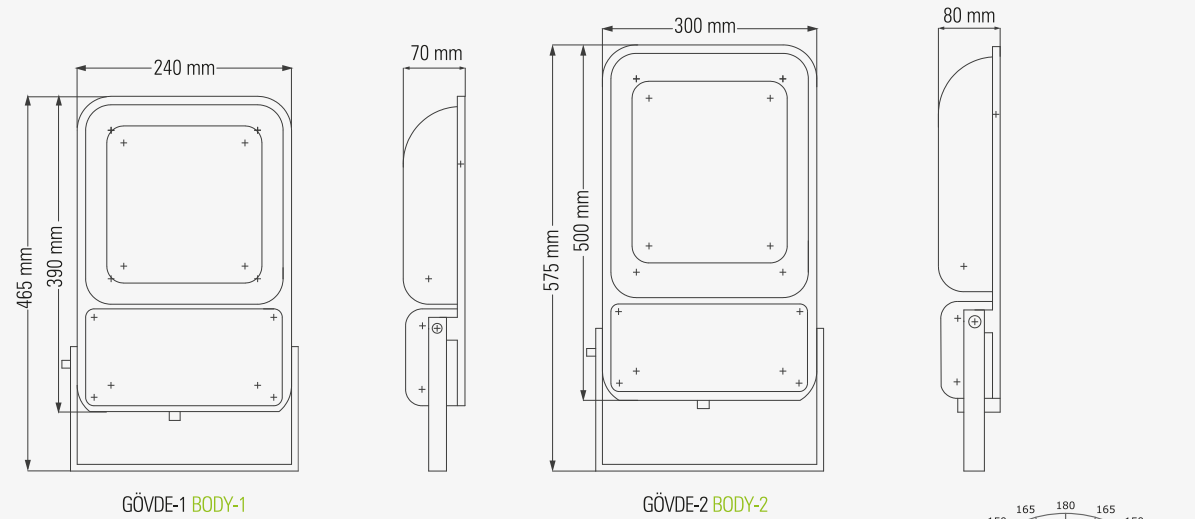

TRON Projektör, IP66 koruma sınıfına sahip gerçek bir dış ortam aydınlatma armatürüdür. Yüksek enerji verimliliği ile konvansiyonel ve az verimli aydınlatma sistemlerinin değişimi için idealdir.

TRON projector is a true definition of outdoor lighting luminaires with IP66 protection class. It is ideal for changing from conventional and less efficient lighting systems to the high energy efficiency systems.

GÖVDE MATERYALİ BODY MATERIAL	Alüminyum Aluminium
GÖVDE RENGİ BODY COLOR	Gri Grey
OPTİK OPTIC	Lens+Temperli Cam Lens + Tempered Glass
IP KODU IP CODE	IP66 IP66
GİRİŞ GERİLİMİ (V) INPUT VOLTAGE	220V AC 220V AC
GÜÇ FAKTÖRÜ (Cos Ø) POWER FACTOR (Cos Ø)	> 0,90 > 0,90
RENKSEL GERİ VERİM (CRI) COLOR RENDERING INDEX (CRI)	> 80 > 80

ÜRÜN KODU PRODUCT CODE	GÖVDE BOYUTU BODY SIZE	TÜKETİM GÜCÜ (W) CONSUMPTION POWER (W)	ARMATÜR LÜMENİ (lm) FIXTURE LUMEN (lm)	VERİMLİLİK (lm/W) EFFICIENCY (lm/W)	RENK SICAKLIĞI (°K) COLOR TEMPERATURE(°K)
3501 09 01203	Gövde-1 Body-1	40	4207	105,18	4000
3501 09 00204		75	7889	105,19	
3501 09 01604	Gövde-2 Body-2	155	16303	105,18	