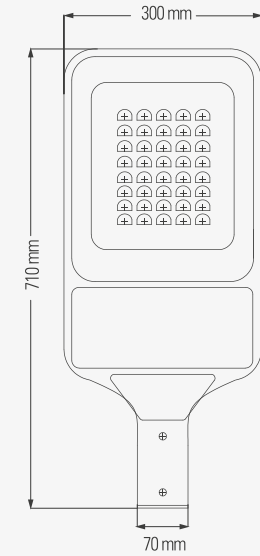

GÖVDE-2 - BODY-2