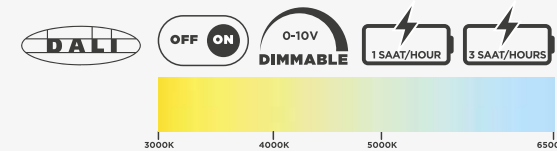

* Opsiyonel renk sıcaklıkları için satış sorumlusuna danışınız.
* Please get in touch with sales representative for optional color temperatures.