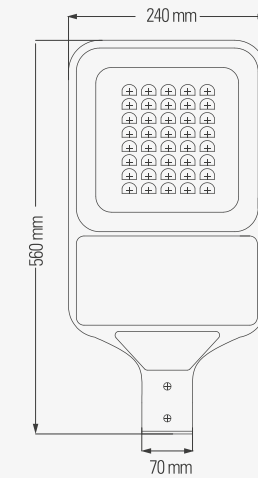

GİRİŞ GERİLİMİ (V)
INPUT VOLTAGE

220V AC
220V AC

GÜÇ FAKTÖRÜ (Cos Ø)
POWER FACTOR (Cos Ø)

> 0,90
> 0,90

RENKSEL GERİ VERİM (CRI)
COLOR RENDERING INDEX (CRI)

> 80
> 80

ÜRÜN KODU PRODUCT CODE	GÖVDE BOYUTU BODY SIZE	TÜKETİM GÜCÜ (W) CONSUMPTION POWER (W)	ARMATÜR LÜMENİ (lm) FIXTURE LUMEN (lm)	VERİMLİLİK (lm/W) EFFICIENCY (lm/W)	RENK SICAKLIĞI (°K) COLOR TEMPERATURE(°K)
3501 07 00203	Gövde-1 Body-1	75	7508	100,11	4000
3501 07 00103	Gövde-2 Body-2	155	15675	101,13	