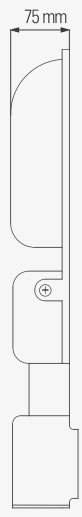

GÖVDE MATERYALİ
BODY MATERIAL

Alüminyum
Aluminium

GÖVDE RENGİ
BODY COLOR

Gri
Grey

OPTİK
OPTIC

Lens + Temperli Cam
Lens + Tempered Glass

IP KODU
IP CODE

IP66
IP66

GİRİŞ GERİLİMİ (V)
INPUT VOLTAGE

220V AC
220V AC

GÜÇ FAKTÖRÜ (Cos Ø)
POWER FACTOR (Cos Ø)

> 0,90
> 0,90

RENKSEL GERİ VERİM (CRI)
COLOR RENDERING INDEX (CRI)

> 80
> 80

ÜRÜN KODU PRODUCT CODE	GÖVDE BOYUTU BODY SIZE	TÜKETİM GÜCÜ (W) CONSUMPTION POWER (W)	ARMATÜR LÜMENİ (lm) FIXTURE LUMEN (lm)	VERİMLİLİK (lm/W) EFFICIENCY (lm/W)	RENK SICAKLIĞI (°K) COLOR TEMPERATURE(°K)
3501 07 00203	Gövde-1 Body-1	75	7508	100,11	4000
3501 07 00103	Gövde-2 Body-2	155	15675	101,13	

GÖVDE-1 - BODY-1

GÖVDE-2 - BODY-2

* Opsiyonel renk sıcaklıkları için satış sorumlusuna danışınız.
* Please get in touch with sales representative for optional color temperatures.