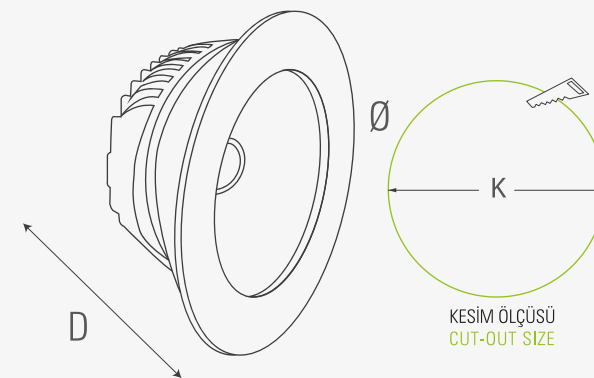

SPINEL yuvarlak, düz kademeli alüminyum enjeksiyon bir COB LED downlight'tır. Önden görünümü yuvarlak olup tavan montaj deliğinin yuvarlak olması nedeniyle elektrikçiler için kolay montaja elverişlidir. Konut ve projeler için kullanışlı bir downlight'tır. LED ile driver arasında birbirine geçmeli kablolar kolay montaj sağlamaktadır.

SPINEL is a circular flat recessed aluminium injection COB LED downlight. Its frontal is circular in one piece and the ceiling installation hole is circular as well. SPINEL is principally is principally practical for residences and buildings. Intertwined cables between LED and driver provide easy installation.

GÖVDE MATERYALİ BODY MATERIAL	Alüminyum Aluminium
GÖVDE RENGİ BODY COLOR	RAL 9005/9009/9016 RAL 9005/9009/9016
OPTİK OPTIC	Reflektör + Temperli Cam Reflector + Tempered Glass
IP KODU IP CODE	IP20/IP44 IP20/IP44
GİRİŞ GERİLİMİ (V) INPUT VOLTAGE	220V AC 220V AC
GÜÇ FAKTÖRÜ (Cos Ø) POWER FACTOR (Cos Ø)	> 0,95 > 0,95
RENKSEL GERİ VERİM (CRI) COLOR RENDERING INDEX (CRI)	> 80 > 80

* Opsiyonel renk sıcaklıkları için satış sorumlusuna danışınız.
* Please get in touch with sales representative for optional color temperatures.

	D (mm)	Ø (mm)	K (mm)
4701 01 00292	70	97	85
4701 01 00355	70	117	105
4701 01 00356	75	147	130
4701 01 00357	85	175	160
4701 01 00358	85	192	175
4701 01 00359	85	227	210