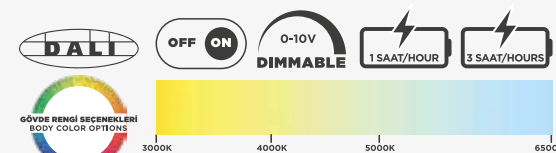

* Opsiyonel renk sıcaklıkları için satış sorumlusuna danışınız.
* Please get in touch with sales representative for optional color temperatures.

	D (mm)	Ø (mm)	K (mm)
4701 01 00292	70	97	85
4701 01 00355	70	117	105
4701 01 00356	75	147	130
4701 01 00357	85	175	160
4701 01 00358	85	192	175
4701 01 00359	85	227	210